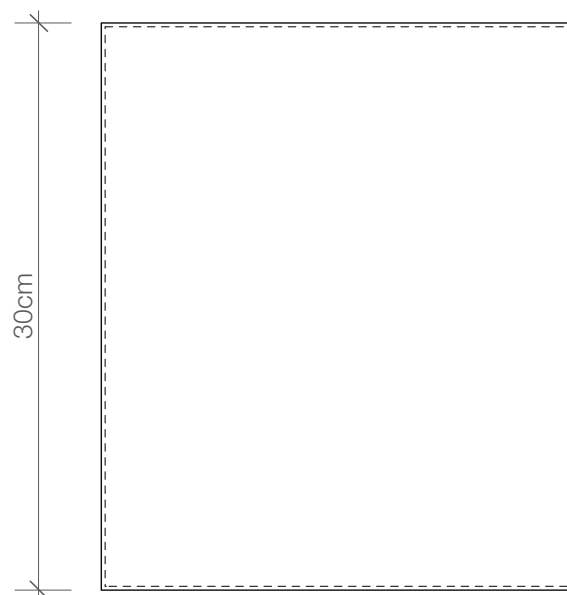

BROWNIE

PK

Papierkorb
Paper bin

M 1 : 4

30 . 25,5 . 25,5cm

Kunstleder

Weiß
Dunkelbraun
Schwarz

Artificial leather

White
Dark Brown
Black

Draufsicht
Top view

Seitenansicht
Side view

Alle Angaben ohne Gewähr.
Maß und Modelländerungen
vorbehalten.
*All information without engagement.
Measurement and changes
conditionally.*