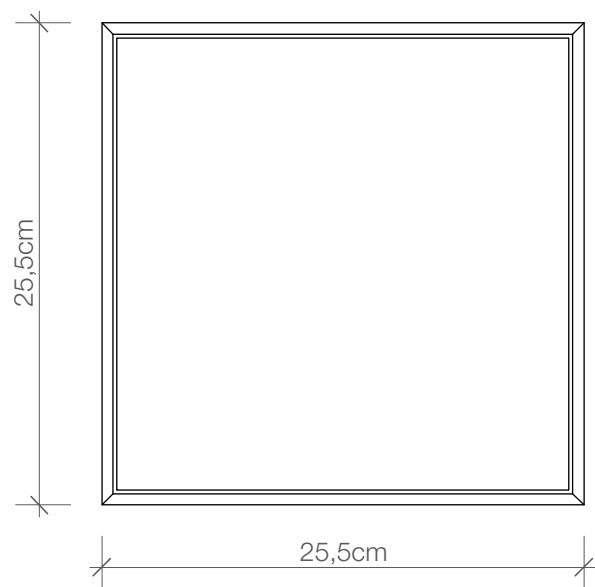

BROWNIE

PK

Papierkorb
Paper bin

M 1 : 4

30 . 25,5 . 25,5cm

Kunstleder

Weiß
Dunkelbraun
Schwarz

Artificial leather

White
Dark Brown
Black

Draufsicht
Top view

Seitenansicht
Side view

Alle Angaben ohne Gewähr.
Maß und Modelländerungen
vorbehalten.
*All information without engagement.
Measurement and changes
conditionally.*