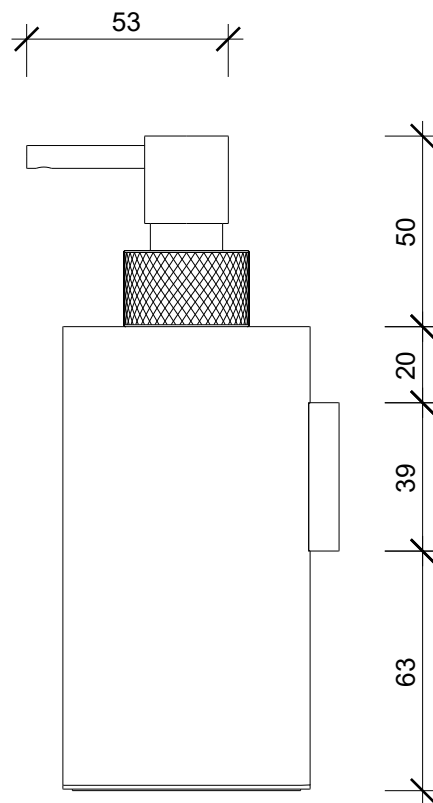

CLUB WSP 3

Seifenspender Wandmodell
Soap dispenser wall mounted

Frontansicht
front view

Seitenansicht
side view

Alle Angaben sind ohne Gewähr.
Maß und Modelländerungen
vorbehalten.
All information without
engagement. Measurement
and changes conditionally.