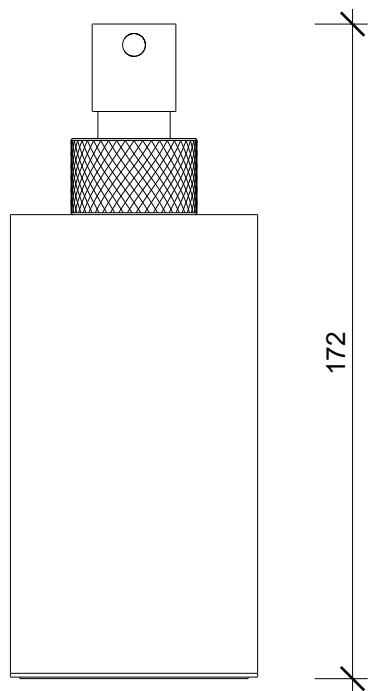

CLUB WSP 3

Seifenspender Wandmodell
Soap dispenser wall mounted

Frontansicht
front view

Seitenansicht
side view

Alle Angaben sind ohne Gewähr.
Maß und Modelländerungen
vorbehalten.
All information without
engagement. Measurement
and changes conditionally.