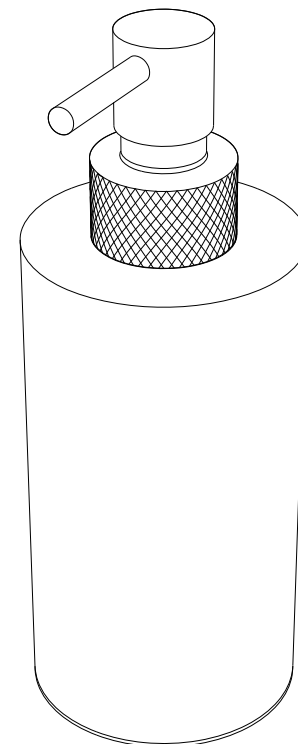

CLUB WSP 3

Seifenspender Wandmodell
Soap dispenser wall mounted

Frontansicht
front view

Seitenansicht
side view

Alle Angaben sind ohne Gewähr.
Maß und Modelländerungen
vorbehalten.
All information without
engagement. Measurement
and changes conditionally.