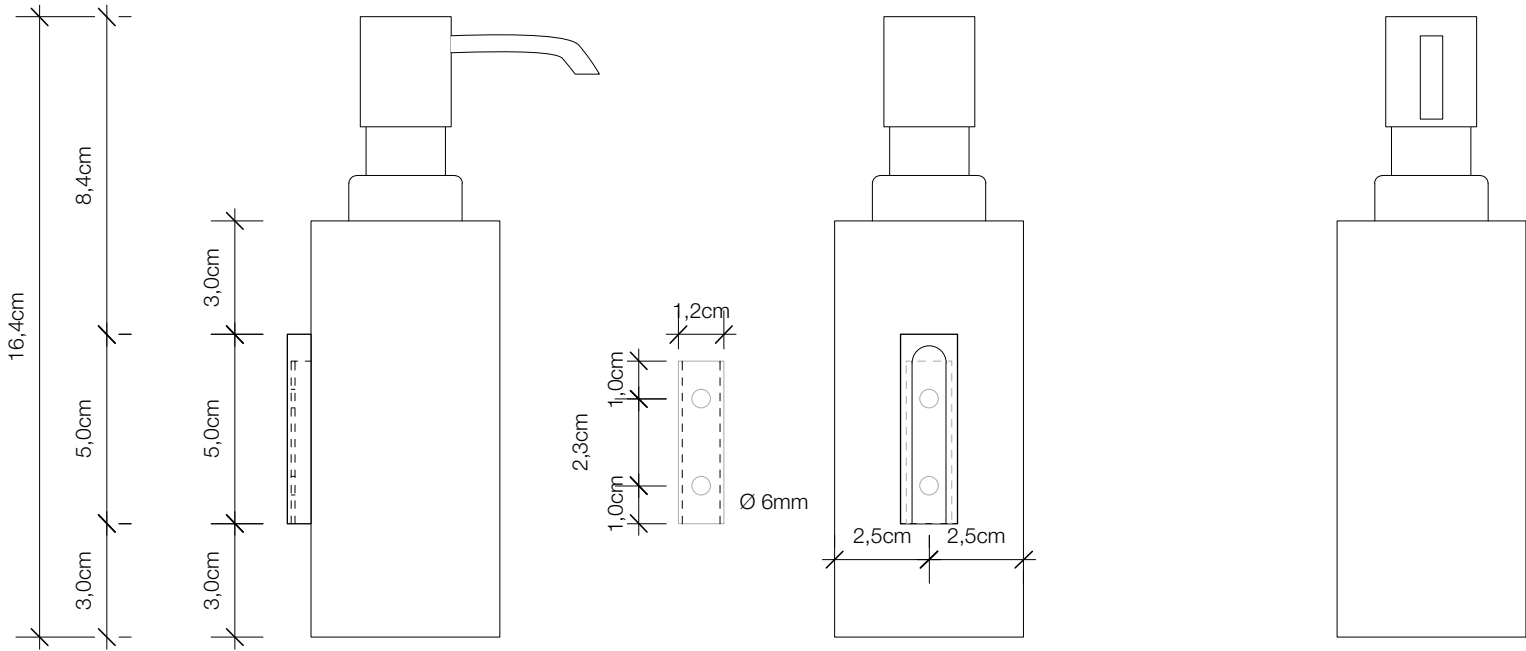

DW 375

M 1 : 2

Wandseifenspender
Soap dispenser wall mounted

Chrom / Gold / Nickel sat. /
Schwarz matt / Weiß matt
*chrome / gold / nickel satin / black
flat / white flat*

16,4 cm . 5 cm . 5 cm

Seitenansicht
side view

Rückansicht
back view

Frontansicht
front view