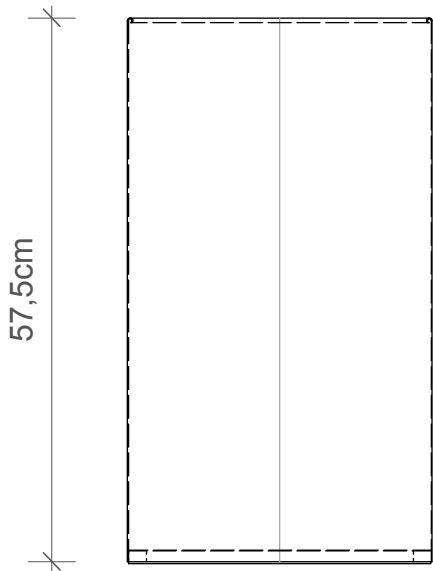

DECOR WALTHER

DW 215

Wäschebehälter
Laundry basket

M 1 : 8

32 . 32 . 58 cm

Edelstahl poliert
*Stainless steel
polished*

Edelstahl matt
Stainless steel matt

Alle Angaben ohne Gewähr.
Maß und Modelländerungen vorbehalten.
*All information without
engagement. Measurement
and changes conditionally.*

Draufsicht
Top view

Ohne Schwingdeckel
Without cover

Seitenansicht
Side view

Frontansicht
Front view