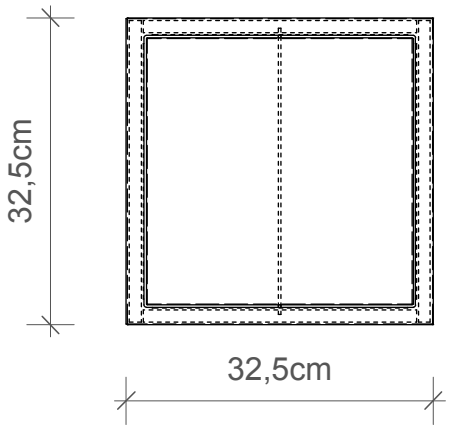

DECOR WALTHER

DW 215

Wäschebehälter
Laundry basket

M 1 : 8

32 . 32 . 58 cm

Edelstahl poliert
*Stainless steel
polished*

Edelstahl matt
Stainless steel matt

Alle Angaben ohne Gewähr.
Maß und Modelländerungen vorbehalten.
*All information without
engagement. Measurement
and changes conditionally.*

Draufsicht
Top view

Ohne Schwingdeckel
Without cover

Seitenansicht
Side view

Frontansicht
Front view