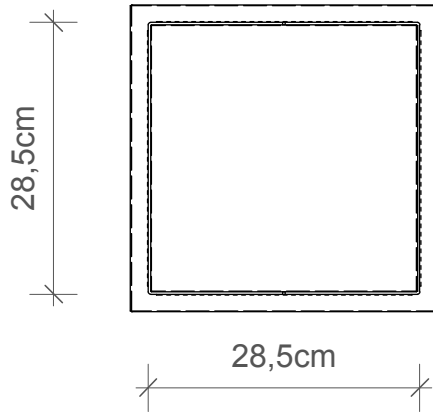

DECOR WALTHER

DW 215

Wäschebehälter
Laundry basket

M 1 : 8

32 . 32 . 58 cm

Edelstahl poliert
*Stainless steel
polished*

Edelstahl matt
Stainless steel matt

Alle Angaben ohne Gewähr.
Maß und Modelländerungen vorbehalten.
*All information without
engagement. Measurement
and changes conditionally.*

Draufsicht
Top view

Ohne Schwingdeckel
Without cover

Seitenansicht
Side view

Frontansicht
Front view