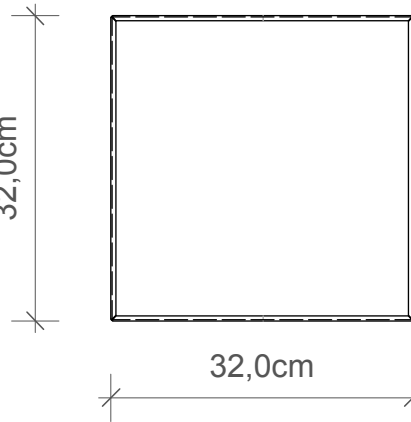

DECOR WALTHER

DW 215

Wäschebehälter
Laundry basket

M 1 : 8

32 . 32 . 58 cm

Edelstahl poliert
*Stainless steel
polished*

Edelstahl matt
Stainless steel matt

Alle Angaben ohne Gewähr.
Maß und Modelländerungen vorbehalten.
*All information without
engagement. Measurement
and changes conditionally.*

Draufsicht
Top view

Ohne Schwingdeckel
Without cover

Seitenansicht
Side view

Frontansicht
Front view