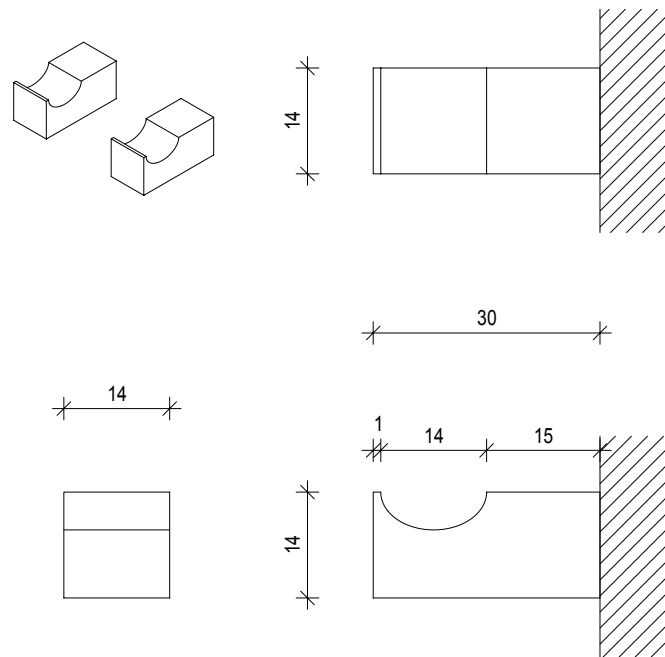

DECOR WALTHER

CORNER

CO HAK1

Haken klein (1 Paar)
Hook small (1 pair)

M 1 : 1

Chrom / Gold /
Nickel sat. /Schwarz
matt / Weiß matt
*Chrome / Gold / Nickel
sat. / Black flat / white
matt*

1,4 . 1,4 . 3 cm

Alle Angaben ohne Gewähr. Maß
und Modelländerungen
vorbehalten.
*All information without engagement.
Measurement and changes conditionally.*