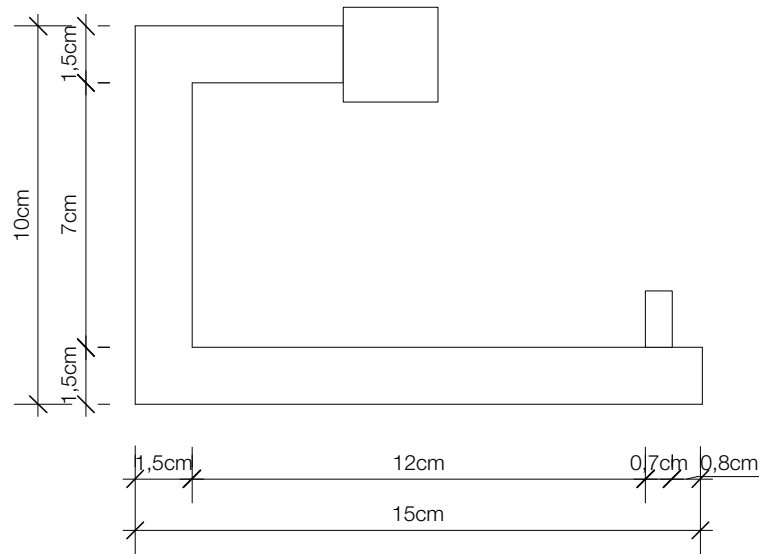

Rückansicht Montagestück  
back view for installation

Draufsicht  
top view

Seitenansicht  
side view

CO TPH3 C

M 1 : 2

Toilettenpapier-  
halter  
*Toilet paper holder*

Chrom / Gold / Nickel  
sat. / Nickel pol. /  
schwarz matt / weiß  
matt  
*chrome / gold / nickel sat. /  
nickel pol. / black flat / white  
flat*

15 cm . 10 cm . 8 cm

Alle Angaben ohne Gewähr. Maß  
und  
Modelländerungen vorbehalten.  
*All information without engagement.  
Measurement and changes conditionally.*