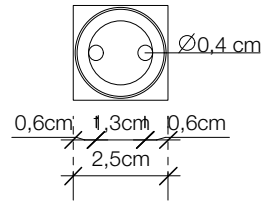

Rückansicht Montagestück  
back view for installation

Draufsicht  
top view

Seitenansicht  
side view

CO TPH3 C

M 1 : 2

Toilettenpapier-  
halter  
*Toilet paper holder*

Chrom / Gold / Nickel  
sat. / Nickel pol. /  
schwarz matt / weiß  
matt  
*chrome / gold / nickel sat. /  
nickel pol. / black flat / white  
flat*

15 cm . 10 cm . 8 cm

Alle Angaben ohne Gewähr. Maß  
und  
Modelländerungen vorbehalten.  
*All information without engagement.  
Measurement and changes conditionally.*