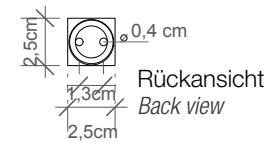

DECOR WALTHER

CO KHT

Konsolenhandtuchhalter
Towel rack with towel holder

M 1 : 4

13 . 60 . 30,5 cm

Chrom . Gold . Nickel
sat . Weiß matt .
Schwarz matt
*Chrome . Gold . Nickel
satin . White matt . Black
matt*

Draufsicht
Top view

Rückansicht
Back view

Alle Angaben ohne Gewähr.
Maß und Modelländerungen
vorbehalten.
*All information without engagement.
Measurement and changes
conditionally.*