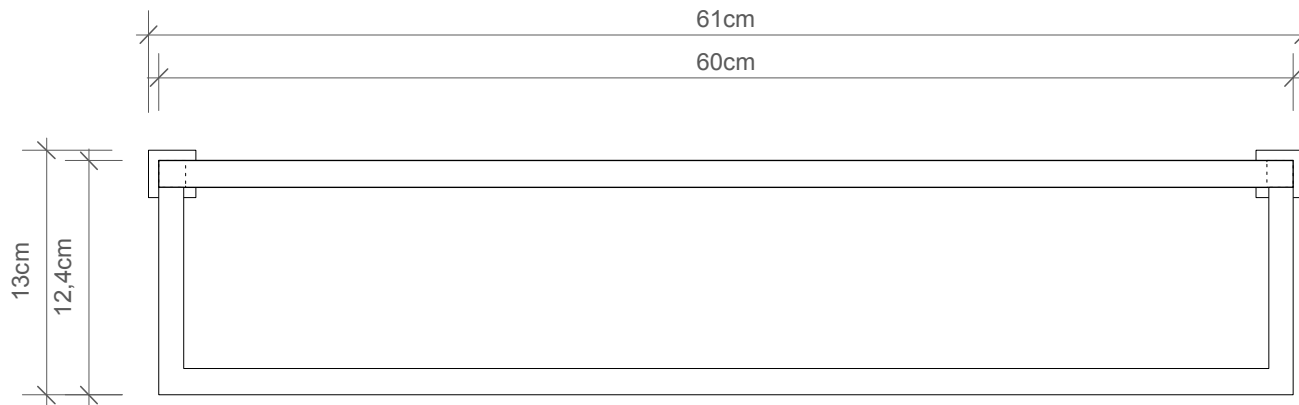

DECOR WALTHER

CO KHT

Konsolenhandtuchhalter
Towel rack with towel holder

M 1 : 4

13 . 60 . 30,5 cm

Chrom . Gold . Nickel
sat . Weiß matt .
Schwarz matt
*Chrome . Gold . Nickel
satin . White matt . Black
matt*

Draufsicht
Top view

Rückansicht
Back view

Alle Angaben ohne Gewähr.
Maß und Modelländerungen
vorbehalten.
*All information without engagement.
Measurement and changes
conditionally.*