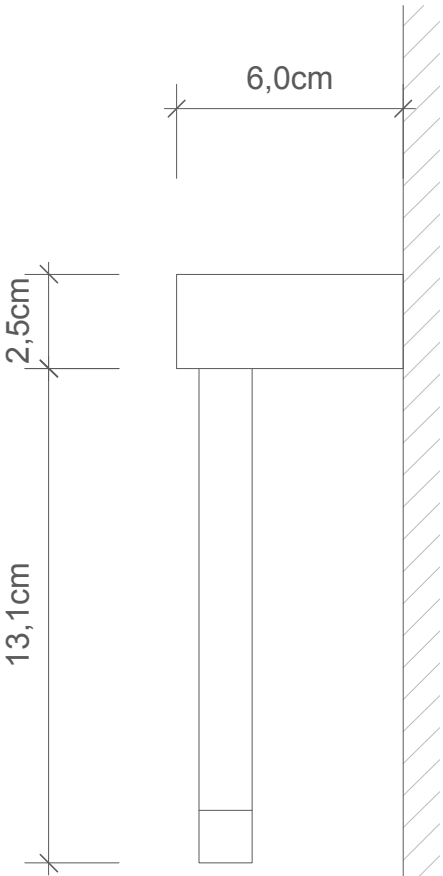

DECOR WALTHER

CO HTR

Handtuchring
Towel ring

M 1 : 2

21,4 . 15,6 . 6 cm

Chrom / Nickel
satiert / Weiß
matt / Schwarz
matt / Gold
*Chrome / Nickel
satin / White matt /
Black matt / Gold*

Alle Angaben ohne Gewähr.
Maß und Modelländerun-
gen vorbehalten.
*All information without
engagement. Measurement
and changes conditionally.*

Frontansicht
Front view

Rückansicht
Back view