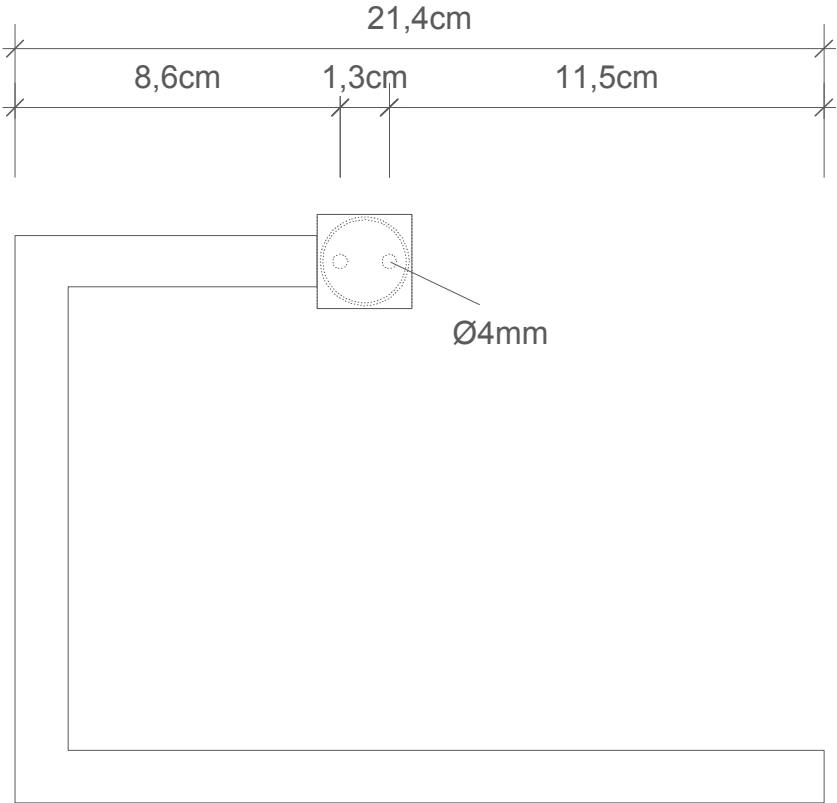

DECOR WALTHER

CO HTR

Handtuchring
Towel ring

M 1 : 2

21,4 . 15,6 . 6 cm

Chrom / Nickel
satiert / Weiß
matt / Schwarz
matt / Gold
*Chrome / Nickel
satin / White matt /
Black matt / Gold*

Alle Angaben ohne Gewähr.
Maß und Modelländerun-
gen vorbehalten.
*All information without
engagement. Measurement
and changes conditionally.*

Frontansicht
Front view

Rückansicht
Back view