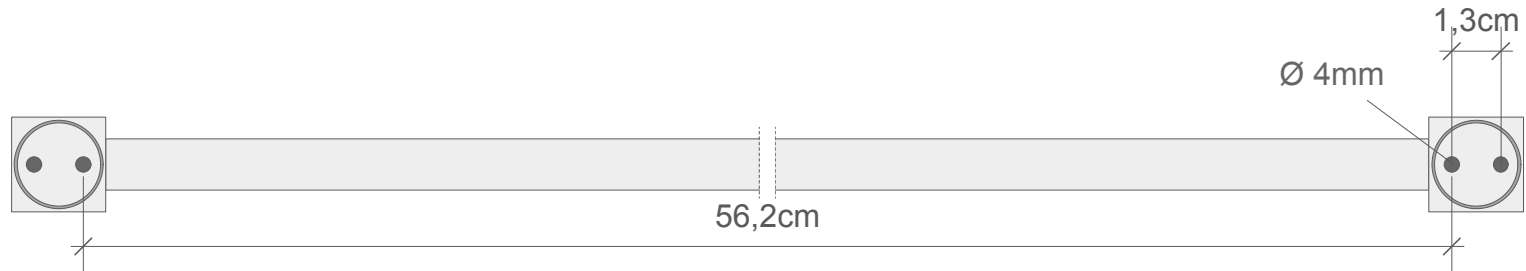

DECOR WALTHER

CO HTE60

Handtuchstange
Towel rail

M 1 : 2

60 . 2,5 . 6 cm

Chrom / Nickel
satinier / Weiß
matt / Schwarz
matt / Gold
Chrome / Nickel
satin / White matt /
Black matt / Gold

Alle Angaben ohne Gewähr.
Maß und Modelländerungen
vorbehalten.
All information without
engagement. Measurement
and changes conditionally.

Rückansicht
Back view

Frontansicht
Front view

Draufsicht
Top view