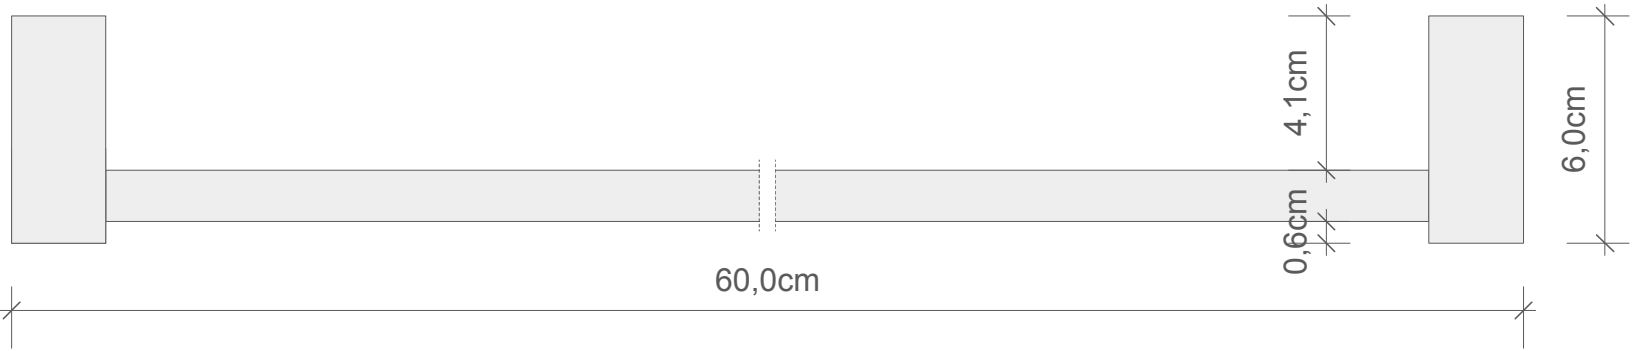

DECOR WALTHER

CO HTE60

Handtuchstange
Towel rail

M 1 : 2

60 . 2,5 . 6 cm

Chrom / Nickel
satinier / Weiß
matt / Schwarz
matt / Gold
Chrome / Nickel
satin / White matt /
Black matt / Gold

Alle Angaben ohne Gewähr.
Maß und Modelländerungen
vorbehalten.
All information without
engagement. Measurement
and changes conditionally.

Rückansicht
Back view

Frontansicht
Front view

Draufsicht
Top view