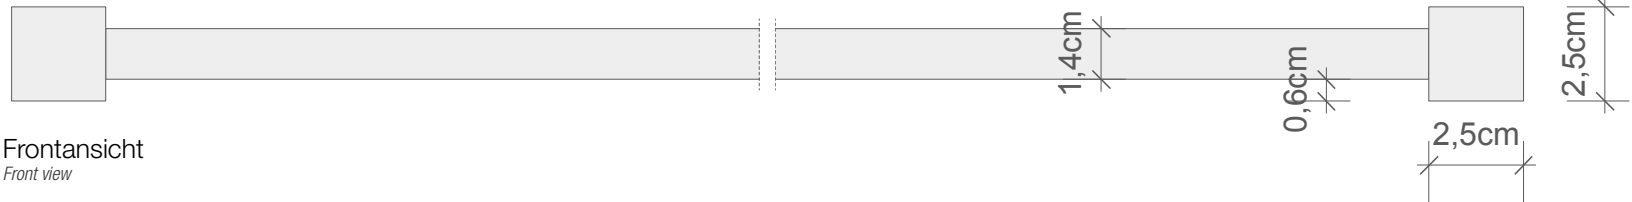

DECOR WALTHER

CO HTE60

Handtuchstange
Towel rail

M 1 : 2

60 . 2,5 . 6 cm

Chrom / Nickel
satinier / Weiß
matt / Schwarz
matt / Gold
Chrome / Nickel
satin / White matt /
Black matt / Gold

Alle Angaben ohne Gewähr.
Maß und Modelländerungen
vorbehalten.
All information without
engagement. Measurement
and changes conditionally.

Rückansicht
Back view

Frontansicht
Front view

Draufsicht
Top view