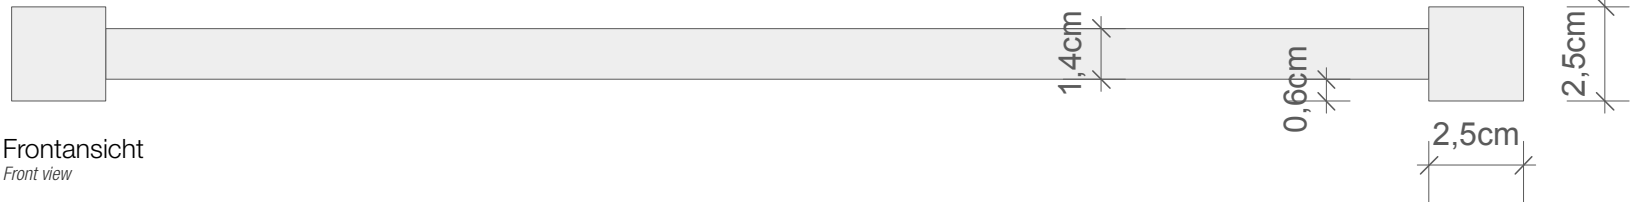

DECOR WALTHER

CO HTE40

Handtuchstange
Towel rail

M 1 : 2

40 . 2,5 . 6 cm

Chrom / Nickel
satinier / Weiß
matt / Schwarz
matt / Gold
Chrome / Nickel
satin / White matt /
Black matt / Gold

Alle Angaben ohne Gewähr.
Maß und Modelländerungen
vorbehalten.
All information without
engagement. Measurement
and changes conditionally.

Rückansicht
Back view

Frontansicht
Front view

Draufsicht
Top view