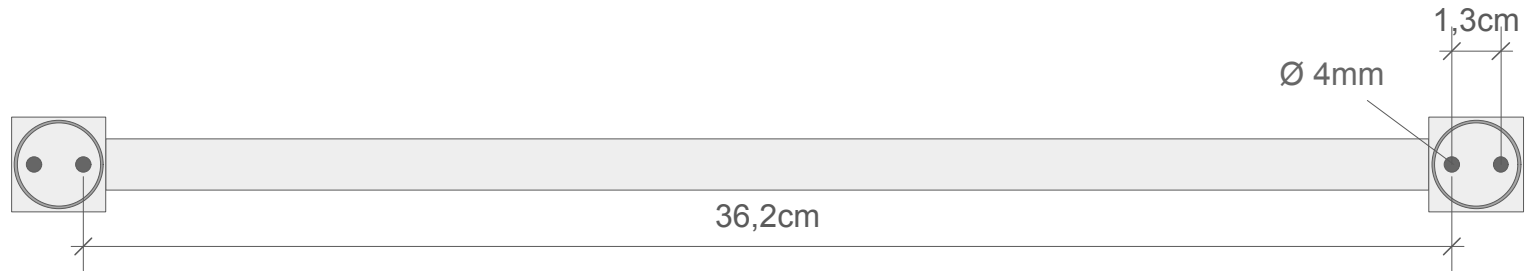

DECOR WALTHER

CO HTE40

Handtuchstange
Towel rail

M 1 : 2

40 . 2,5 . 6 cm

Chrom / Nickel
satinier / Weiß
matt / Schwarz
matt / Gold
Chrome / Nickel
satin / White matt /
Black matt / Gold

Alle Angaben ohne Gewähr.
Maß und Modelländerungen
vorbehalten.
All information without
engagement. Measurement
and changes conditionally.

Rückansicht
Back view

Frontansicht
Front view

Draufsicht
Top view