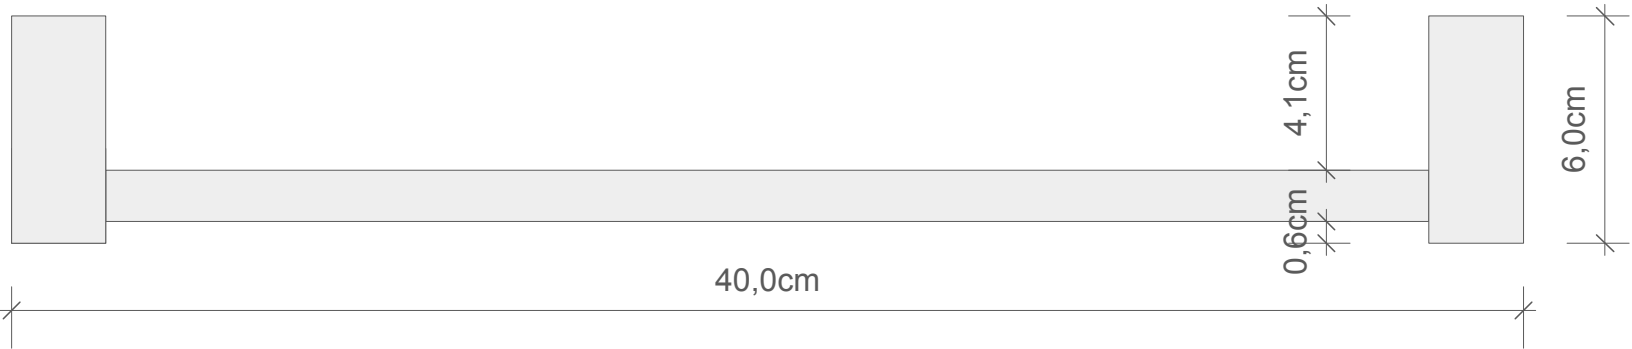

DECOR WALTHER

CO HTE40

Handtuchstange
Towel rail

M 1 : 2

40 . 2,5 . 6 cm

Chrom / Nickel
satinier / Weiß
matt / Schwarz
matt / Gold
Chrome / Nickel
satin / White matt /
Black matt / Gold

Alle Angaben ohne Gewähr.
Maß und Modelländerungen
vorbehalten.
All information without
engagement. Measurement
and changes conditionally.

Rückansicht
Back view

Frontansicht
Front view

Draufsicht
Top view