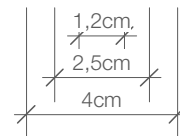

T U B E

TB HAK42

Behälter mit
Deckel
Bin with cover

M 1 : 2

ø 4 . 8,5 cm

Chrom . *Chrome*

Seitenansicht
Side view

Frontansicht
Front view

Rückansicht
Back view

Alle Angaben ohne Gewähr.
Maß und Modelländerungen
vorbehalten.
*All information without engagement.
Measurement and changes
conditionally.*