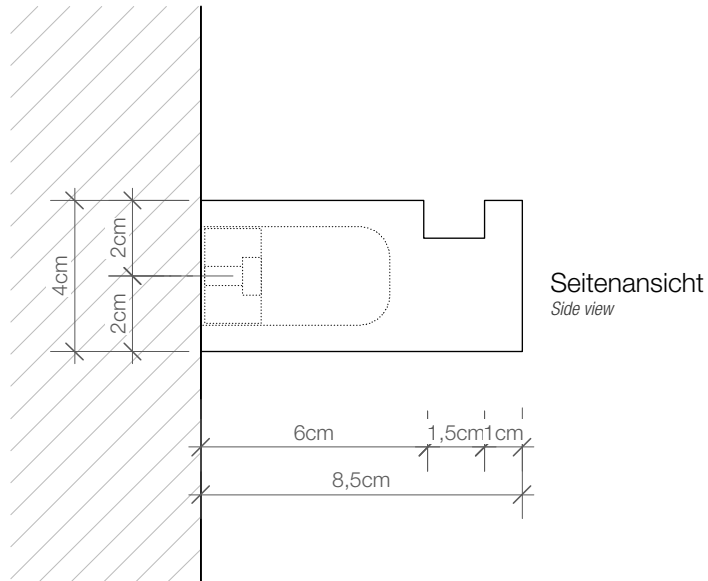

T U B E

TB HAK42

Behälter mit
Deckel
Bin with cover

M 1 : 2

ø 4 . 8,5 cm

Chrom . *Chrome*

Seitenansicht
Side view

Frontansicht
Front view

Rückansicht
Back view

Alle Angaben ohne Gewähr.
Maß und Modelländerungen
vorbehalten.
*All information without engagement.
Measurement and changes
conditionally.*