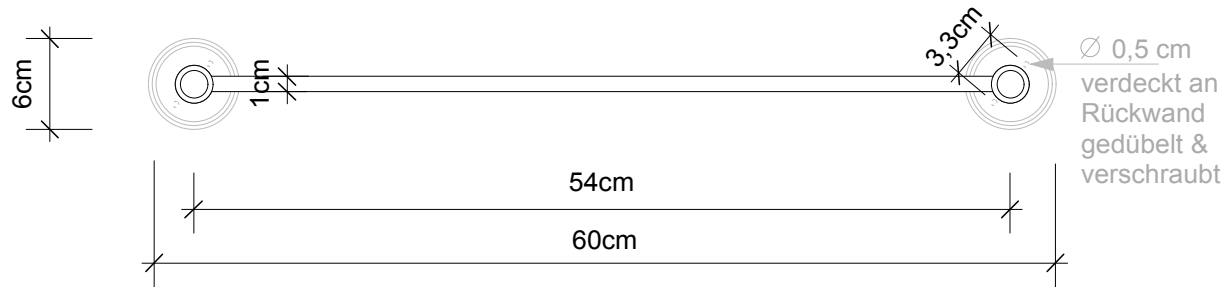

DECOR WALTHER

CL HTA

M 1 : 5

Handtuchablage
Towel rack

Chrom / Gold / Nickel
chrome / gold / nickel

6 cm . 60 cm . 30 cm