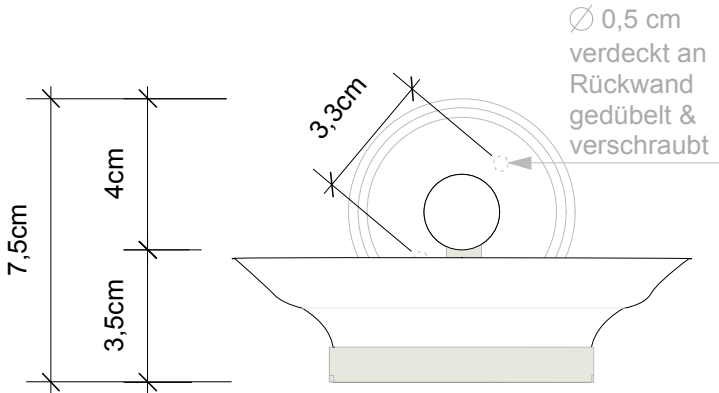

DECOR WALTHER

Produkt WSS
M 1 : 2

Wand
Seifenschale
(Soap dish wall-mounted)

Porzellan weiß
(Porcelain white)
7,5cm . 12cm . 18cm

Alle Angaben ohne
Gewähr. Maß und
Modelländerungen
vorbehalten.

Draufsicht

Frontalansicht