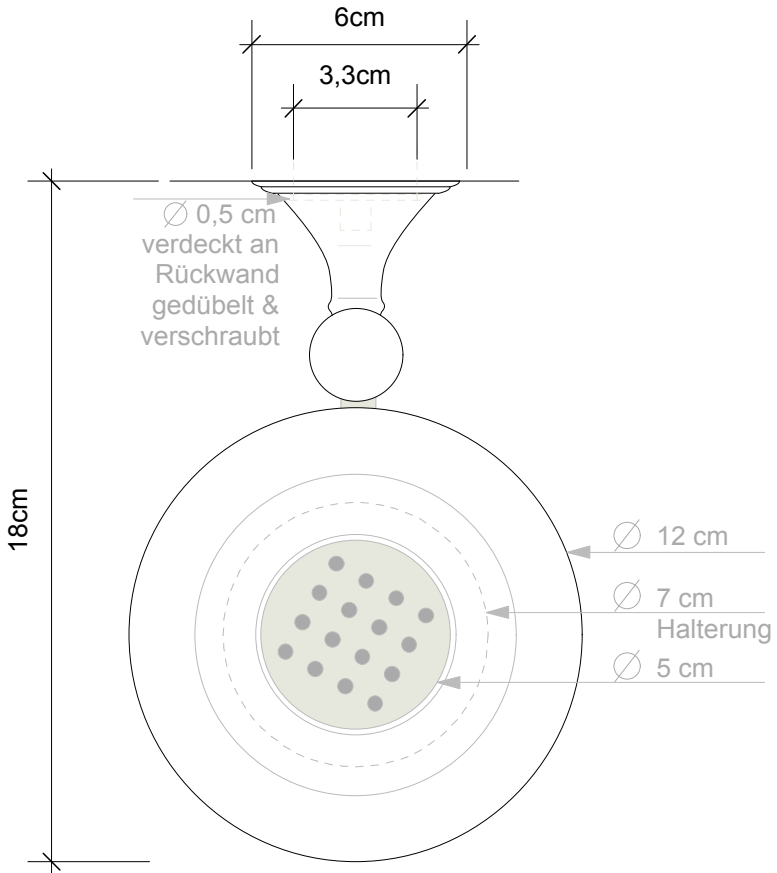

DECOR WALTHER

Produkt WSS
M 1 : 2

Wand
Seifenschale
(Soap dish wall-mounted)

Porzellan weiß
(Porcelain white)
7,5cm . 12cm . 18cm

Alle Angaben ohne
Gewähr. Maß und
Modelländerungen
vorbehalten.

Draufsicht

Frontalansicht