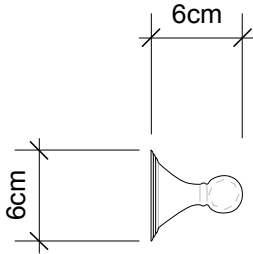

DECOR WALTHER

CL HTE
30, 60, 90

M 1 : 5

Handtuchstange
Towel rail

Chrom / Gold / Nickel
chrome / gold / nickel

6 cm . 6 cm . 30/60/90 cm