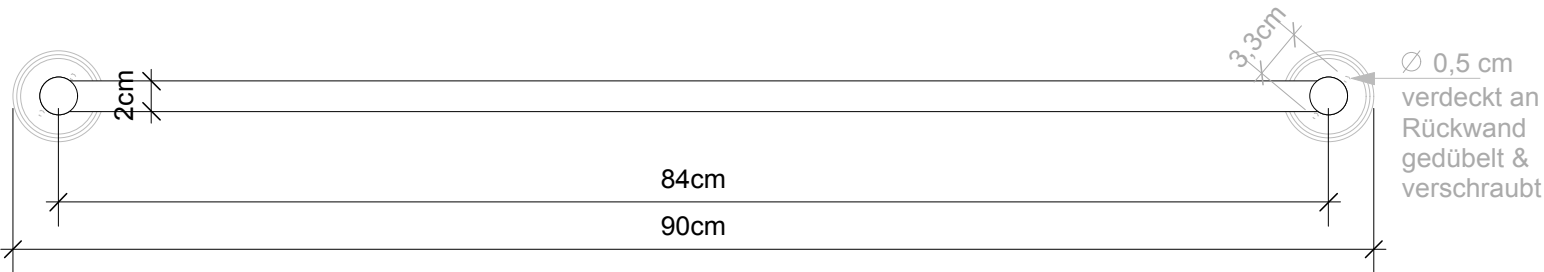

DECOR WALTHER

CL HTE
30, 60, 90

M 1 : 5

Handtuchstange
Towel rail

Chrom / Gold / Nickel
chrome / gold / nickel

6 cm . 6 cm . 30/60/90 cm