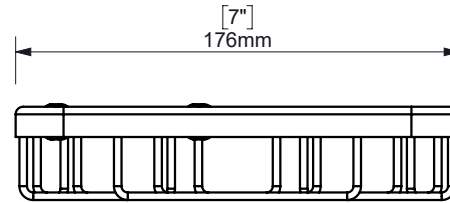

COMPLEMENTOS

SMALL CORNER SHOWER BASKET / JABONERA DUCHA ANGULAR PEQUEÑA

Jabonera Ducha Angular

Imágenes no a escala / Draw not to scale / Echelle non respectée

Peso / Weight / Poids :

Data / Datos / Données: