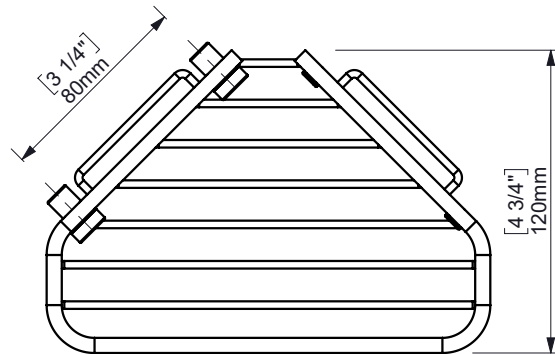

COMPLEMENTOS

SMALL CORNER SHOWER BASKET / JABONERA DUCHA ANGULAR PEQUEÑA

Jabonera Ducha Angular

Imágenes no a escala / Draw not to scale / Echelle non respectée

Peso / Weight / Poids :

Data / Datos / Données: