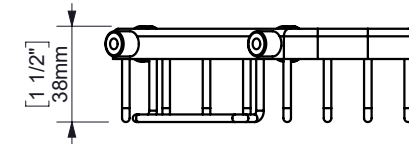

COMPLEMENTOS

SMALL CORNER SHOWER BASKET / JABONERA DUCHA ANGULAR PEQUEÑA

Jabonera Ducha Angular

Imágenes no a escala / Draw not to scale / Echelle non respectée

Peso / Weight / Poids :

Data / Datos / Données: