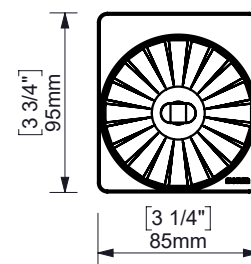

WALL FIXATION
FIJACIÓN PARED

espec_982

Imágenes no a escala / Draw not to scale / Echelle non respectée

Peso / Weight / Poids :

Data / Datos / Données:

Normas / Regulations / Normes: UNE 67100: UNE-EN-ISO 9227:2012, EN-ISO 10289:2001