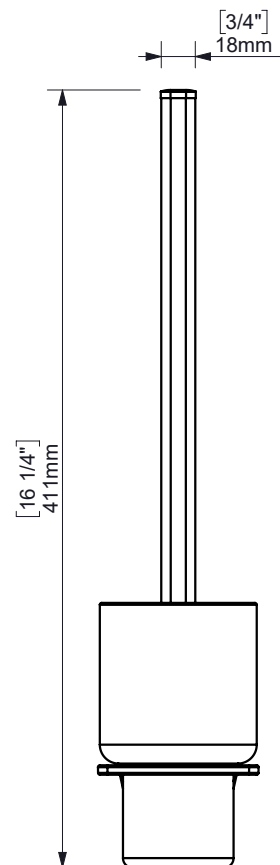

WALL FIXATION
FIJACIÓN PARED

espec_982

Imágenes no a escala / Draw not to scale / Echelle non respectée

Peso / Weight / Poids :

Data / Datos / Données:

Normas / Regulations / Normes: UNE 67100: UNE-EN-ISO 9227:2012, EN-ISO 10289:2001