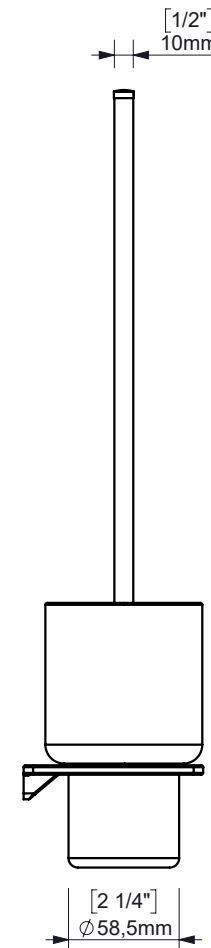

WALL FIXATION
FIJACIÓN PARED

espec_982

Imágenes no a escala / Draw not to scale / Echelle non respectée

Peso / Weight / Poids :

Data / Datos / Données:

Normas / Regulations / Normes: UNE 67100: UNE-EN-ISO 9227:2012, EN-ISO 10289:2001