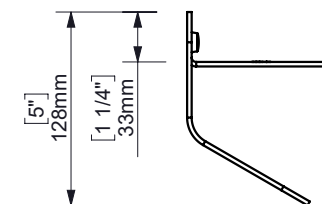

QUICK TOWEL BAR - SHELF 450 MM. (18") / TOALLERO BARRA - REPISA 450 MM.

espec_922

Imágenes no a escala / Draw not to scale / Echelle non respectée

Peso / Weight / Poids :

Data / Datos / Données:

Normas / Regulations / Normes: UNE 67100: UNE-EN-ISO 9227:2012, EN-ISO 10289:2001