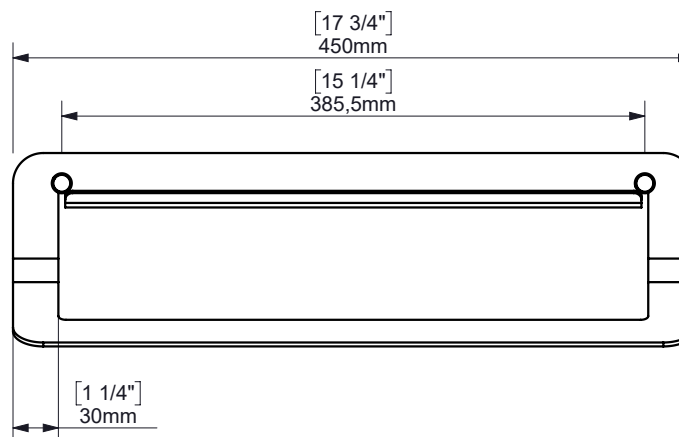

QUICK TOWEL BAR - SHELF 450 MM. (18") / TOALLERO BARRA - REPISA 450 MM.

espec_922

Imágenes no a escala / Draw not to scale / Echelle non respectée

Peso / Weight / Poids :

Data / Datos / Données:

Normas / Regulations / Normes: UNE 67100: UNE-EN-ISO 9227:2012, EN-ISO 10289:2001