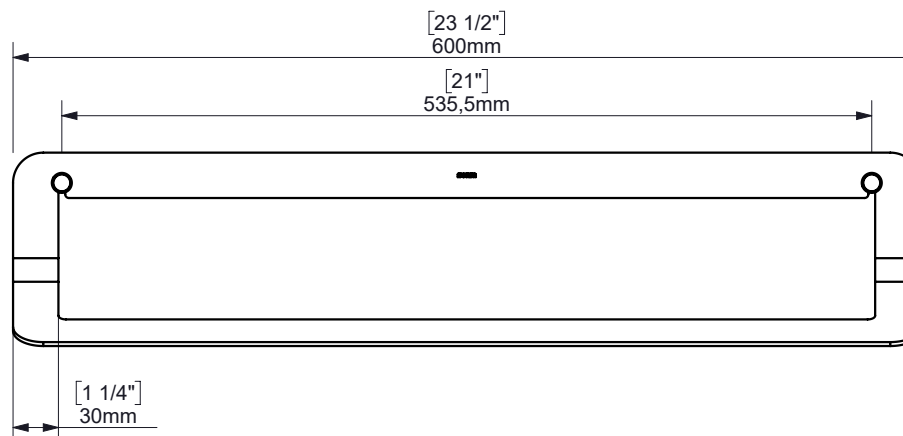

QUICK TOWEL BAR 600 MM. (24") / TOALLERO BARRA 600 MM.

espec_923

Imágenes no a escala / Draw not to scale / Echelle non respectée

Peso / Weight / Poids :

Data / Datos / Donées:

Normas / Regulations / Normes: UNE 67100: UNE-EN-ISO 9227:2012, EN-ISO 10289:2001