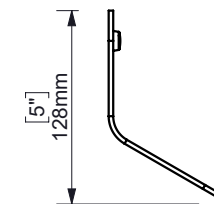

QUICK TOWEL BAR 600 MM. (24") / TOALLERO BARRA 600 MM.

espec_923

Imágenes no a escala / Draw not to scale / Echelle non respectée

Peso / Weight / Poids :

Data / Datos / Donées:

Normas / Regulations / Normes: UNE 67100: UNE-EN-ISO 9227:2012, EN-ISO 10289:2001