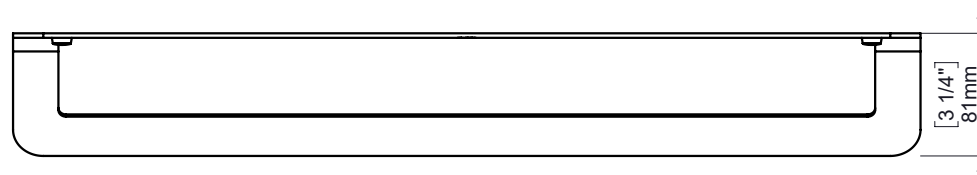

QUICK TOWEL BAR 600 MM. (24") / TOALLERO BARRA 600 MM.

espec_923

Imágenes no a escala / Draw not to scale / Echelle non respectée

Peso / Weight / Poids :

Data / Datos / Donées:

Normas / Regulations / Normes: UNE 67100: UNE-EN-ISO 9227:2012, EN-ISO 10289:2001