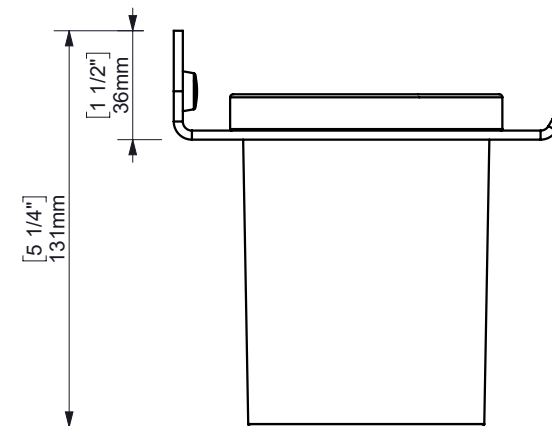

QUICK TUMBLER HOLDER / SOPORTE VASO

espec_929

Peso / Weight / Poids :

Data / Datos / Données:

Normas / Regulations / Normes: UNE 67100: UNE-EN-ISO 9227:2012, EN-ISO 10289:2001

Imágenes no a escala / Draw not to scale / Echelle non respectée