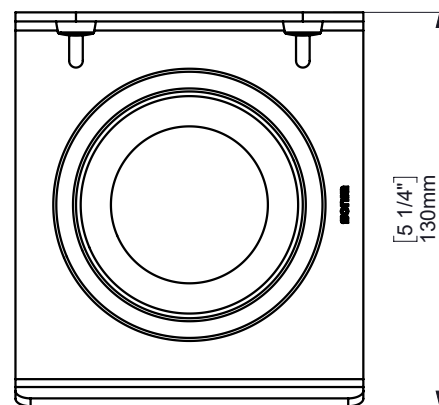

QUICK TUMBLER HOLDER / SOPORTE VASO

espec_929

Peso / Weight / Poids :

Data / Datos / Données:

Normas / Regulations / Normes: UNE 67100: UNE-EN-ISO 9227:2012, EN-ISO 10289:2001

Imágenes no a escala / Draw not to scale / Echelle non respectée