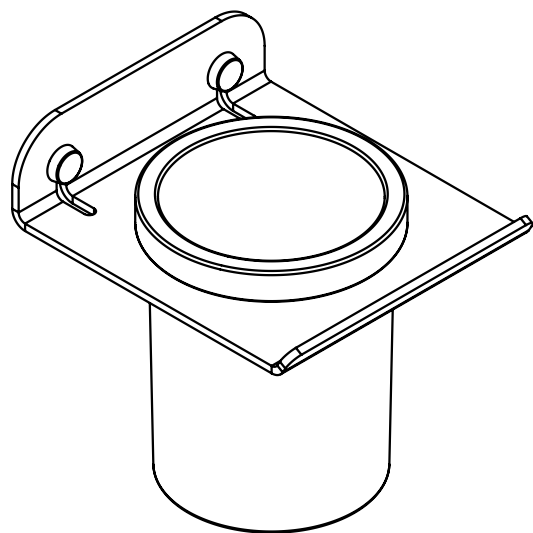

QUICK TUMBLER HOLDER / SOPORTE VASO

espec_929

Peso / Weight / Poids :

Data / Datos / Données:

Normas / Regulations / Normes: UNE 67100: UNE-EN-ISO 9227:2012, EN-ISO 10289:2001

Imágenes no a escala / Draw not to scale / Echelle non respectée