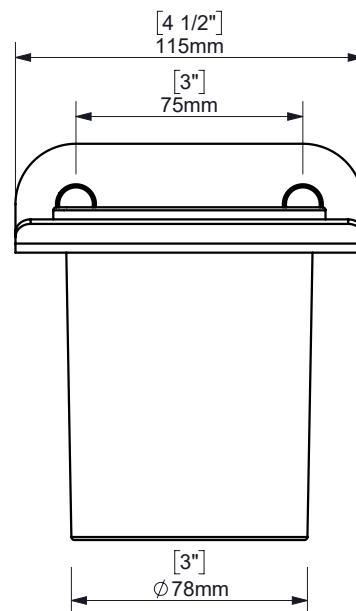

QUICK TUMBLER HOLDER / SOPORTE VASO

espec_929

Peso / Weight / Poids :

Data / Datos / Données:

Normas / Regulations / Normes: UNE 67100: UNE-EN-ISO 9227:2012, EN-ISO 10289:2001

Imágenes no a escala / Draw not to scale / Echelle non respectée