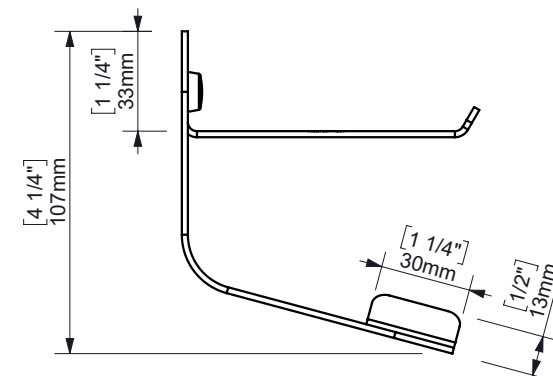

QUICK TOILET ROLL HOLDER SHELF / PORTARROLLOS REPISA

espec_924

Imágenes no a escala / Draw not to scale / Echelle non respectée

Peso / Weight / Poids :

Data / Datos / Données:

Normas / Regulations / Normes: UNE 67100: UNE-EN-ISO 9227:2012, EN-ISO 10289:2001