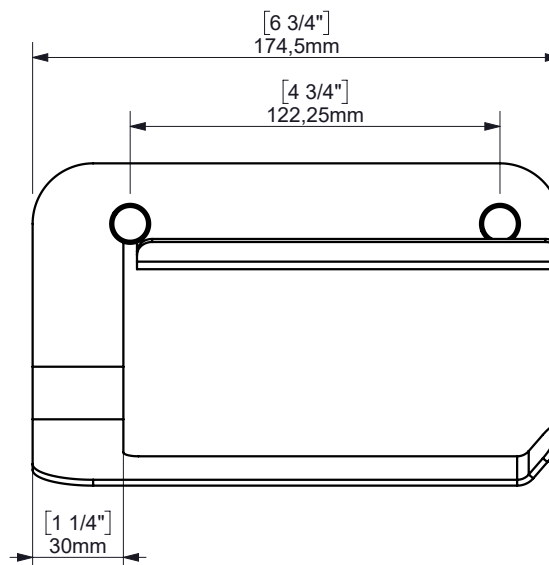

QUICK TOILET ROLL HOLDER SHELF / PORTARROLLOS REPISA

espec_924

Imágenes no a escala / Draw not to scale / Echelle non respectée

Peso / Weight / Poids :

Data / Datos / Données:

Normas / Regulations / Normes: UNE 67100: UNE-EN-ISO 9227:2012, EN-ISO 10289:2001