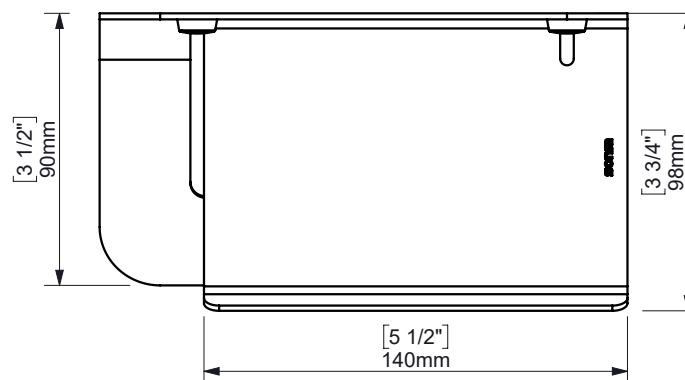

QUICK TOILET ROLL HOLDER SHELF / PORTARROLLOS REPISA

espec_924

Imágenes no a escala / Draw not to scale / Echelle non respectée

Peso / Weight / Poids :

Data / Datos / Données:

Normas / Regulations / Normes: UNE 67100: UNE-EN-ISO 9227:2012, EN-ISO 10289:2001