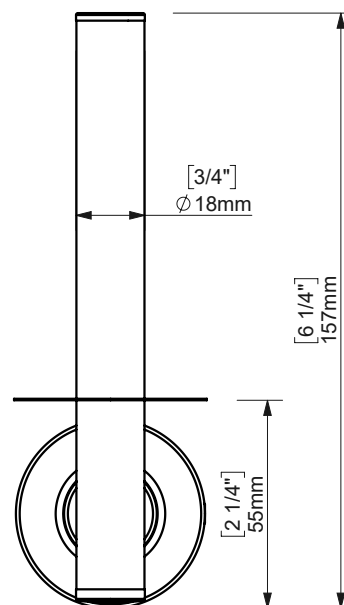

TECNO PROJECT VERTICAL TOILET ROLL HOLDER / PORTARROLLOS VERTICAL

FIJACION PARED
WALL FIXATION

espec_905

Imágenes no a escala / Draw not to scale / Echelle non respectée

Peso / Weight / Poids :

Data / Datos / Données: