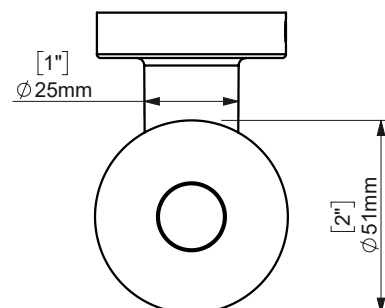

TECNO PROJECT VERTICAL TOILET ROLL HOLDER / PORTARROLLOS VERTICAL

FIJACION PARED
WALL FIXATION

espec_905

Imágenes no a escala / Draw not to scale / Echelle non respectée

Peso / Weight / Poids :

Data / Datos / Données: