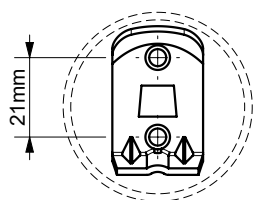

TECNO PROJECT VERTICAL TOILET ROLL HOLDER / PORTARROLLOS VERTICAL

FIJACION PARED
WALL FIXATION

espec_905

Imágenes no a escala / Draw not to scale / Echelle non respectée

Peso / Weight / Poids :

Data / Datos / Données: