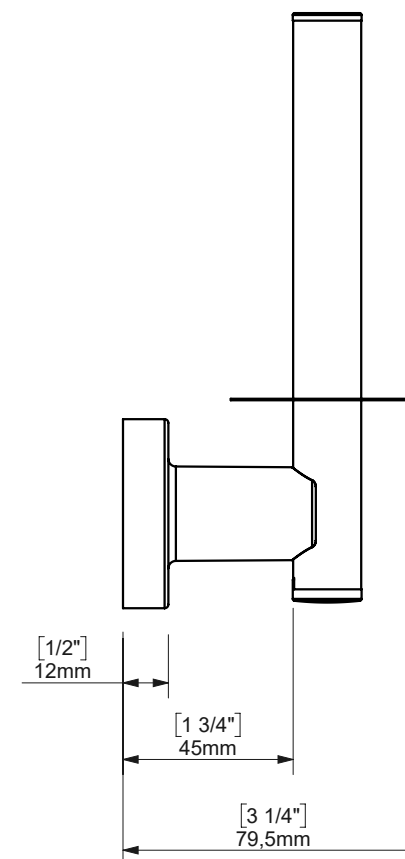

TECNO PROJECT VERTICAL TOILET ROLL HOLDER / PORTARROLLOS VERTICAL

FIJACION PARED
WALL FIXATION

espec_905

Imágenes no a escala / Draw not to scale / Echelle non respectée

Peso / Weight / Poids :

Data / Datos / Données: