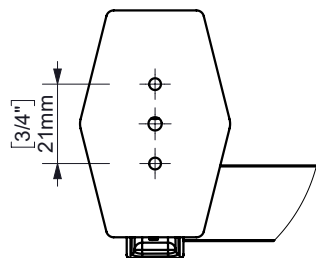

# LUCE TOWEL BAR 500MM. (20") / TOALLERO BARRA 500MM.

FIJACIÓN PARED  
WALL FIXATION

espec\_890

Imágenes no a escala / Draw not to scale / Echelle non respectée

Peso / Weight / Poids :

Data / Datos / Données: