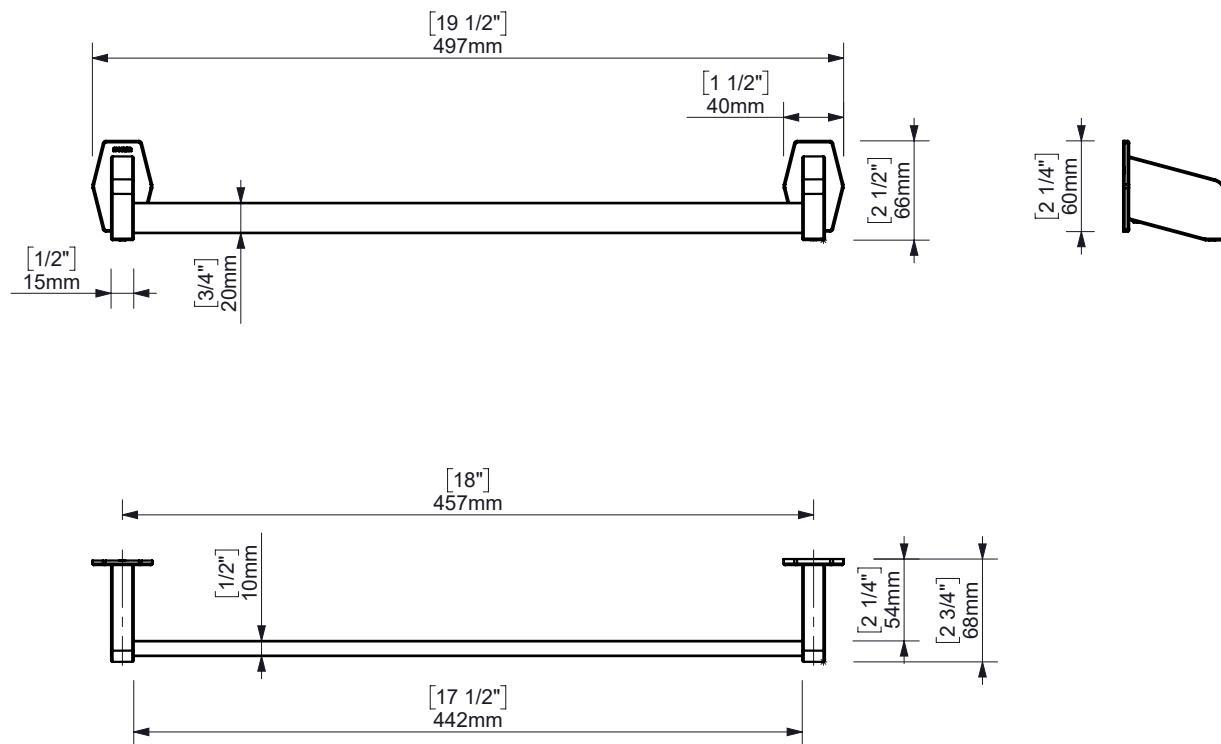

# LUCE TOWEL BAR 500MM. (20") / TOALLERO BARRA 500MM.

FIJACIÓN PARED  
WALL FIXATION

espec\_890

Imágenes no a escala / Draw not to scale / Echelle non respectée

Peso / Weight / Poids :

Data / Datos / Données: