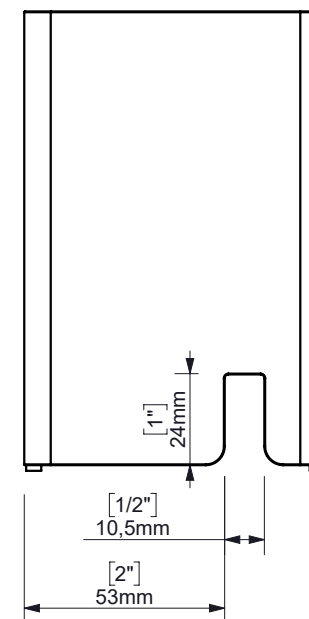

LUCE TUMBLER HOLDER / PORTAVASOS

espec_898

Imágenes no a escala / Draw not to scale / Echelle non respectée

Peso / Weight / Poids :

Data / Datos / Données:

Normas / Regulations / Normes: UNE 67100: UNE-EN-ISO 9227:2012, EN-ISO 10289:2001