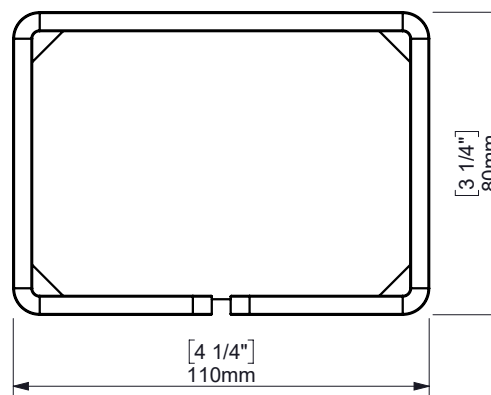

LUCE TUMBLER HOLDER / PORTAVASOS

espec_898

Imágenes no a escala / Draw not to scale / Echelle non respectée

Peso / Weight / Poids :

Data / Datos / Données:

Normas / Regulations / Normes: UNE 67100: UNE-EN-ISO 9227:2012, EN-ISO 10289:2001