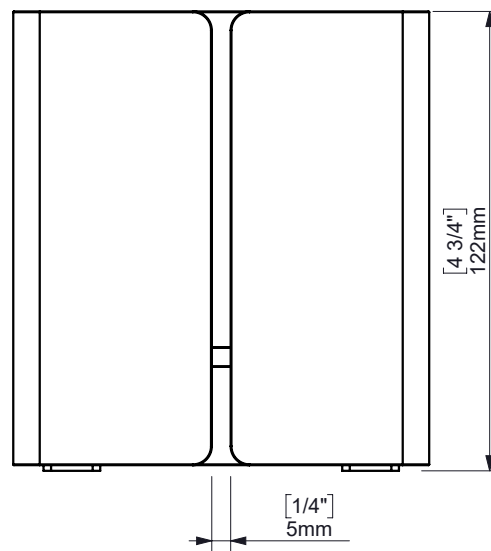

LUCE TUMBLER HOLDER / PORTAVASOS

espec_898

Imágenes no a escala / Draw not to scale / Echelle non respectée

Peso / Weight / Poids :

Data / Datos / Données:

Normas / Regulations / Normes: UNE 67100: UNE-EN-ISO 9227:2012, EN-ISO 10289:2001