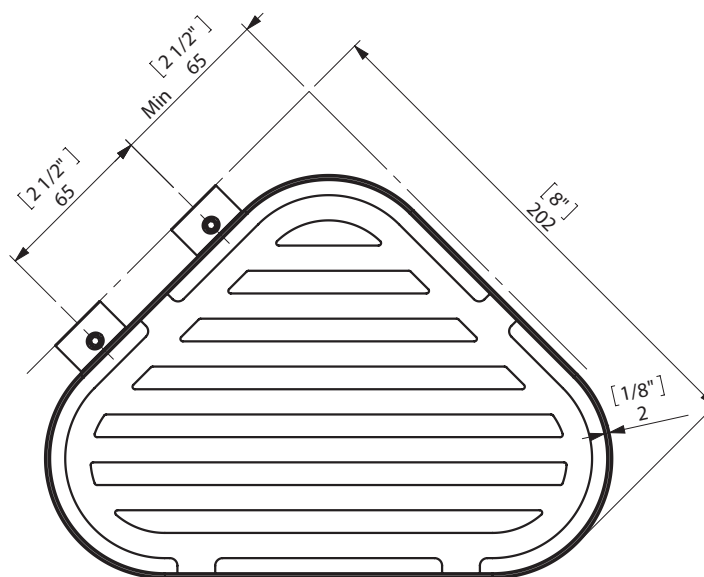

S5 CORNER WIRE BASKET

espec_163

Peso / Weight / Poids : 0.7Kg

Data / Datos / Données: POLISHED STAINLESS STEEL

Normas / Regulations / Normes:

Imágenes no a escala / Draw not to scale / Echelle non respectée