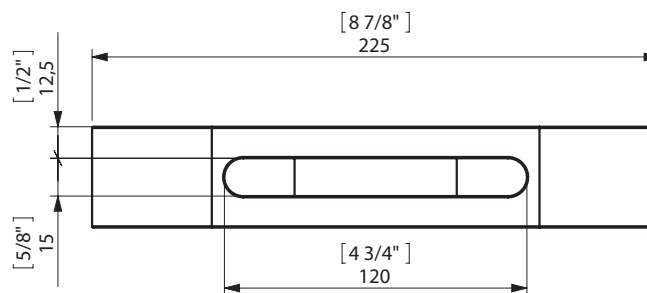

S5 CORNER WIRE BASKET

espec_163

Peso / Weight / Poids : 0.7Kg

Data / Datos / Données: POLISHED STAINLESS STEEL

Normas / Regulations / Normes:

Imágenes no a escala / Draw not to scale / Echelle non respectée