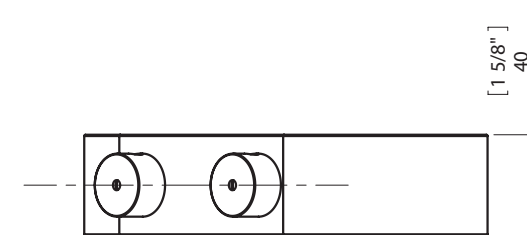

S5 CORNER WIRE BASKET

espec_163

Peso / Weight / Poids : 0.7Kg

Data / Datos / Données: POLISHED STAINLESS STEEL

Normas / Regulations / Normes:

Imágenes no a escala / Draw not to scale / Echelle non respectée