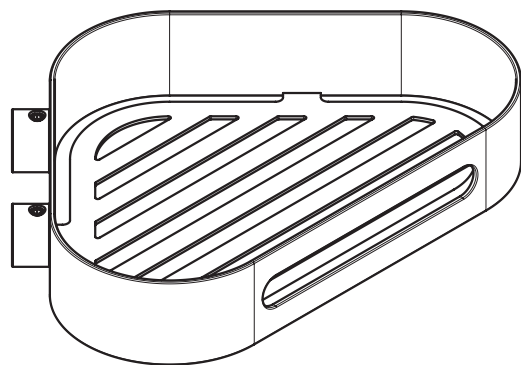

S5 CORNER WIRE BASKET

espec_163

Peso / Weight / Poids : 0.7Kg

Data / Datos / Données: POLISHED STAINLESS STEEL

Normas / Regulations / Normes:

Imágenes no a escala / Draw not to scale / Echelle non respectée