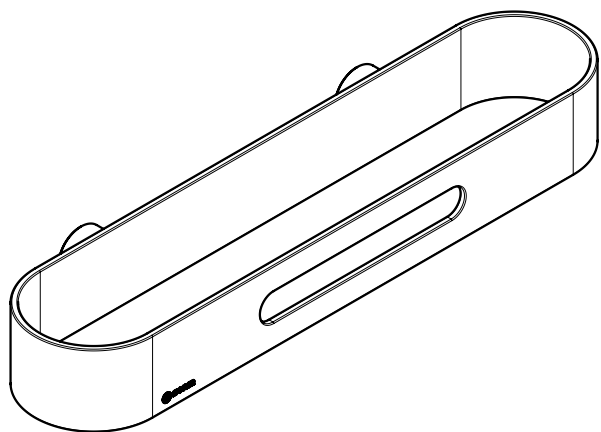

S5 TOALLERO BARRA 300mm. / TOWEL BAR 300mm. (12")

espec_436

Imágenes no a escala / Draw not to scale / Echelle non respectée

Peso / Weight / Poids : 0,720 Kg.

Data / Datos / Données:

Normas / Regulations / Normes: UNE 67100, UNE EN 3497, UNE EN ISO 1456, UNE EN ISO 9227, UNE EN ISO 4541, UNE EN ISO 2819,