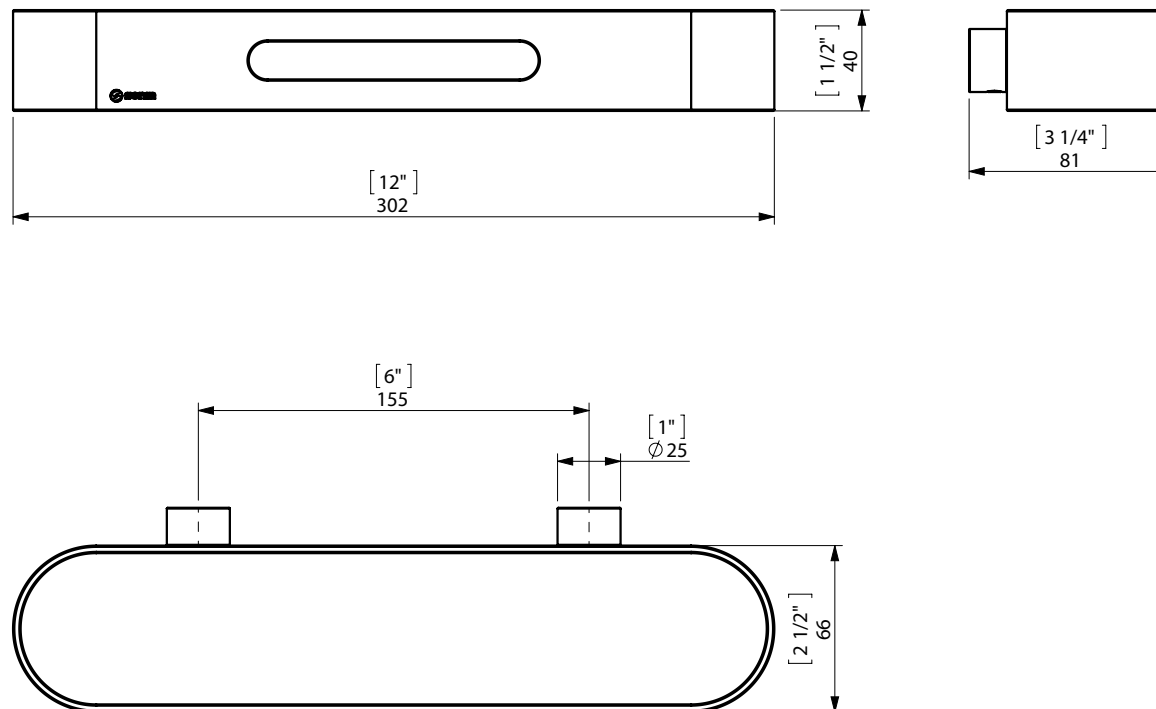

S5 TOALLERO BARRA 300mm. / TOWEL BAR 300mm. (12")

espec_436

Imágenes no a escala / Draw not to scale / Echelle non respectée

Peso / Weight / Poids : 0,720 Kg.

Data / Datos / Données:

Normas / Regulations / Normes: UNE 67100, UNE EN 3497, UNE EN ISO 1456, UNE EN ISO 9227, UNE EN ISO 4541, UNE EN ISO 2819,