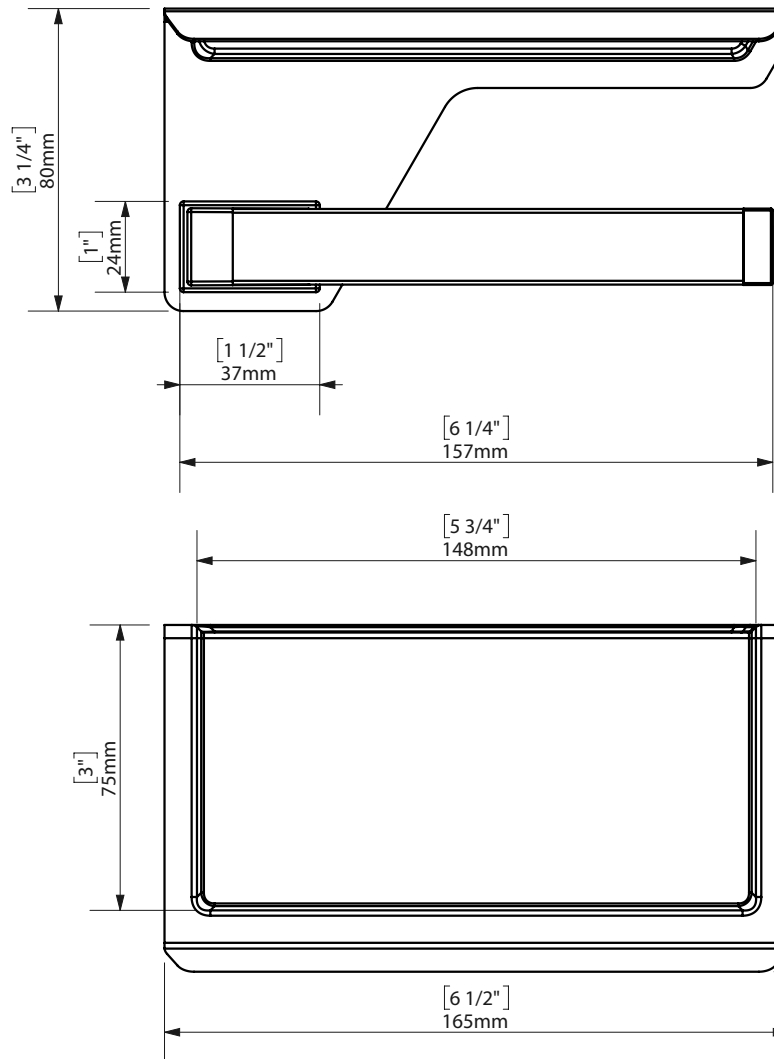

S-CUBE

COVERED TOILET ROLL HOLDER / PORTARROLLOS TAPA

WALL FIXATION
FIJACIÓN PARED

$[3/4"]$
21mm

espec_758

Peso / Weight / Poids : 0,6 Kg.

Data / Datos / Données:

Normas / Regulations / Normes UNE 67100, UNE-EN-ISO 9227:2012, EN-ISO 10289:2001