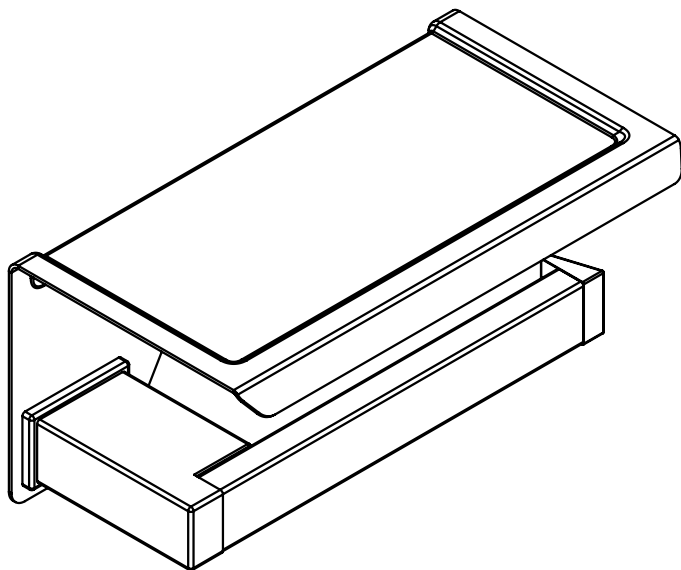

S-CUBE

COVERED TOILET ROLL HOLDER / PORTARROLLOS TAPA

WALL FIXATION
FIJACIÓN PARED

$[3/4"]$
21mm

espec_758

Peso / Weight / Poids : 0,6 Kg.

Data / Datos / Données:

Normas / Regulations / Normes UNE 67100, UNE-EN-ISO 9227:2012, EN-ISO 10289:2001