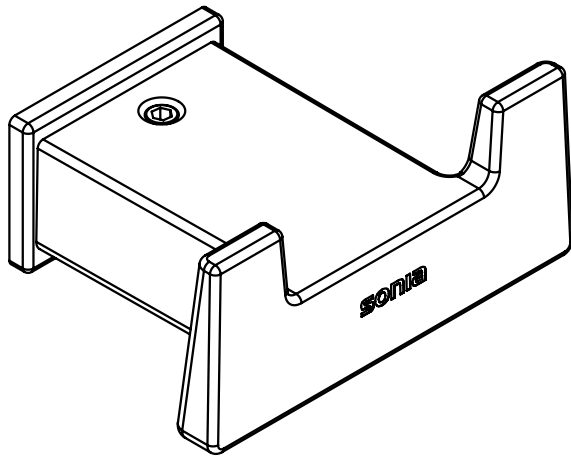

S-CUBE

DOUBLE ROBE HOOK / PERCHA DOBLE

WALL FIXATION
FIJACIÓN PARED

[3/4"]
21mm

espec_629

Peso / Weight / Poids : 0,200 Kg.

Data / Datos / Données:

Normas / Regulations / Normes : UNE 67100, UNE-EN-ISO 9227:2012, EN-ISO 10289:2001