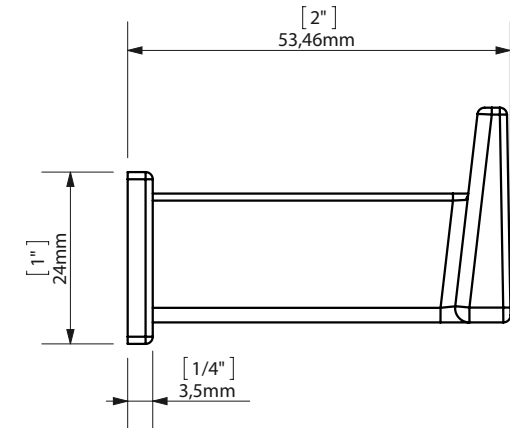

S-CUBE

DOUBLE ROBE HOOK / PERCHA DOBLE

WALL FIXATION
FIJACIÓN PARED

[3/4"]
21mm

espec_629

Peso / Weight / Poids : 0,200 Kg.

Data / Datos / Données:

Normas / Regulations / Normes : UNE 67100, UNE-EN-ISO 9227:2012, EN-ISO 10289:2001