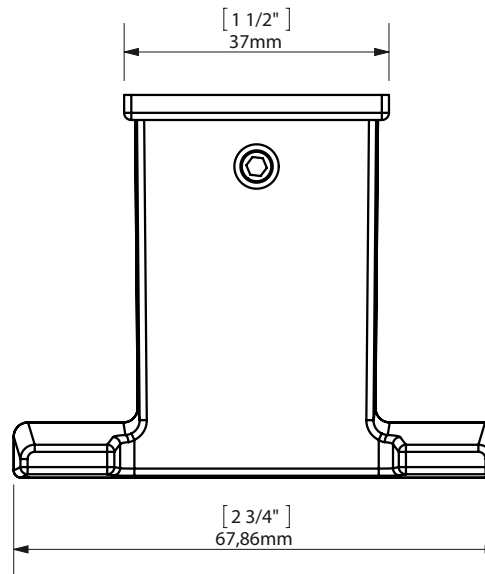

S-CUBE

DOUBLE ROBE HOOK / PERCHA DOBLE

WALL FIXATION
FIJACIÓN PARED

[3/4"]
21mm

espec_629

Peso / Weight / Poids : 0,200 Kg.

Data / Datos / Données:

Normas / Regulations / Normes : UNE 67100, UNE-EN-ISO 9227:2012, EN-ISO 10289:2001