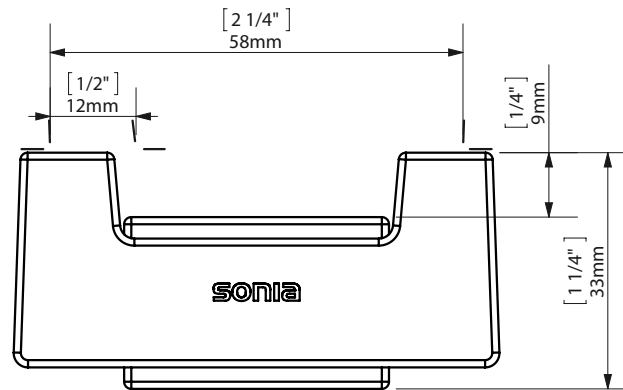

S-CUBE

DOUBLE ROBE HOOK / PERCHA DOBLE

WALL FIXATION
FIJACIÓN PARED

[3/4"]
21mm

espec_629

Peso / Weight / Poids : 0,200 Kg.

Data / Datos / Données:

Normas / Regulations / Normes : UNE 67100, UNE-EN-ISO 9227:2012, EN-ISO 10289:2001