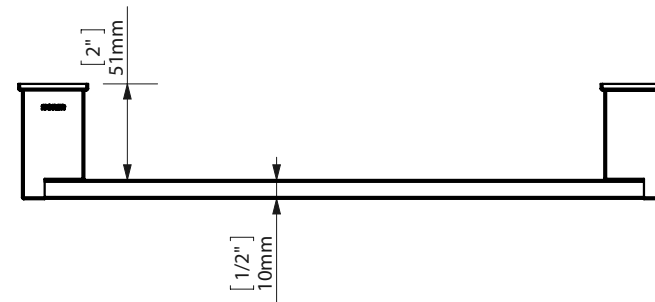

S-CUBE

TOWEL BAR 300 (12") / T.BARRA 300mm

WALL FIXATION
FIJACIÓN PARED

espec_635

Peso / Weight / Poids : 0,525 Kg.

Data / Datos / Donées:

Normas / Regulations / Normes: UNE 67100, UNE-EN-ISO 9227:2012, EN-ISO 10289:2001