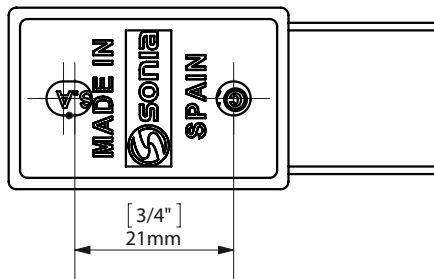

S-CUBE

TOWEL BAR 300 (12") / T.BARRA 300mm

WALL FIXATION
FIJACIÓN PARED

espec_635

Peso / Weight / Poids : 0,525 Kg.

Data / Datos / Donées:

Normas / Regulations / Normes: UNE 67100, UNE-EN-ISO 9227:2012, EN-ISO 10289:2001

Imágenes no a escala / Draw not to scale / Echelle non respectée

Sonia S.A se reserva el derecho de realizar cualquier cambio sin previo aviso
Sonia S.A has the right to make changes without notice
Sonia S.A se réserve le droit de procéder à tout changement sans notification préalable