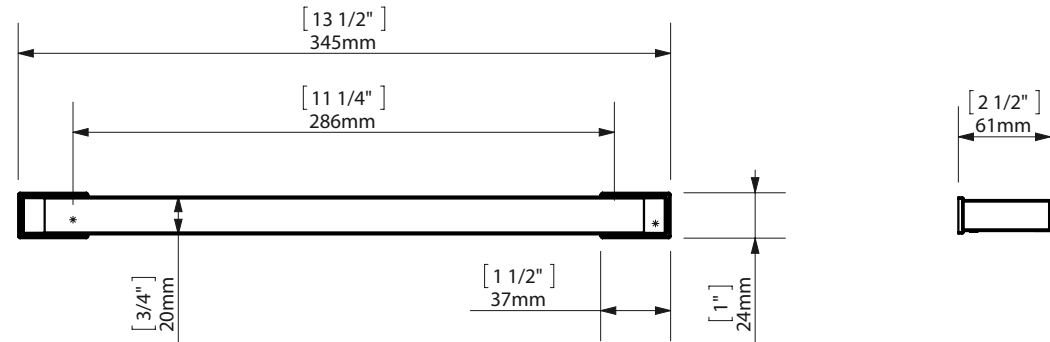

S-CUBE

TOWEL BAR 300 (12") / T.BARRA 300mm

WALL FIXATION
FIJACIÓN PARED

espec_635

Peso / Weight / Poids : 0,525 Kg.

Data / Datos / Donées:

Normas / Regulations / Normes: UNE 67100, UNE-EN-ISO 9227:2012, EN-ISO 10289:2001