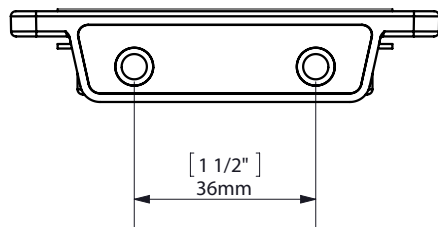

# S-CUBE

SOAP DISH / JABONERA PARED

WALL FIXATION  
FIJACIÓN PARED

espec\_641

Peso / Weight / Poids : 0,500 Kg.

Data / Datos / Données:

Normas / Regulations / Normes: UNE 67100, UNE-EN-ISO 9227:2012, EN-ISO 10289:2001