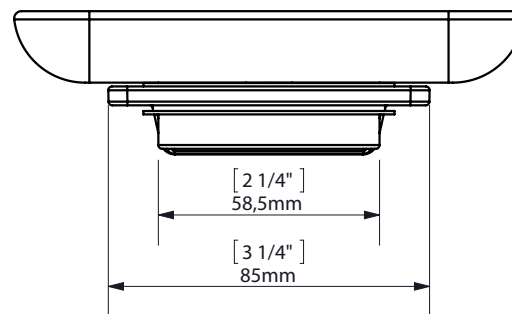

# S-CUBE

SOAP DISH / JABONERA PARED

WALL FIXATION  
FIJACIÓN PARED

espec\_641

Peso / Weight / Poids : 0,500 Kg.

Data / Datos / Données:

Normas / Regulations / Normes: UNE 67100, UNE-EN-ISO 9227:2012, EN-ISO 10289:2001