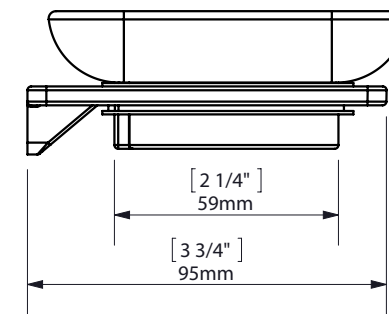

# S-CUBE

SOAP DISH / JABONERA PARED

WALL FIXATION  
FIJACIÓN PARED

espec\_641

Peso / Weight / Poids : 0,500 Kg.

Data / Datos / Données:

Normas / Regulations / Normes: UNE 67100, UNE-EN-ISO 9227:2012, EN-ISO 10289:2001