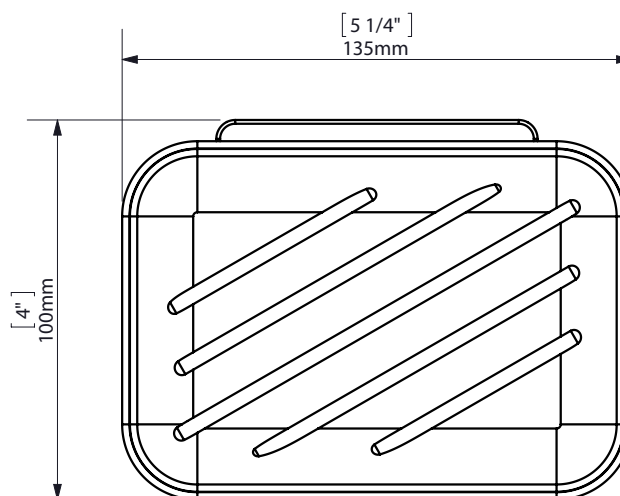

# S-CUBE

SOAP DISH / JABONERA PARED

WALL FIXATION  
FIJACIÓN PARED

espec\_641

Peso / Weight / Poids : 0,500 Kg.

Data / Datos / Données:

Normas / Regulations / Normes: UNE 67100, UNE-EN-ISO 9227:2012, EN-ISO 10289:2001