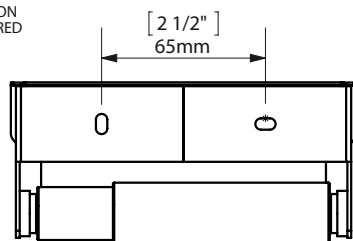

S-CUBE

TOILET ROLL HOLDER / PORTARROLLOS TAPA

WALL FIXATION
FIJACIÓN PARED

espec_643

Peso / Weight / Poids : 0,375 Kg.

Data / Datos / Donées:

Normas / Regulations / Normes : UNE 67100, UNE-EN-ISO 9227:2012, EN-ISO 10289:2001