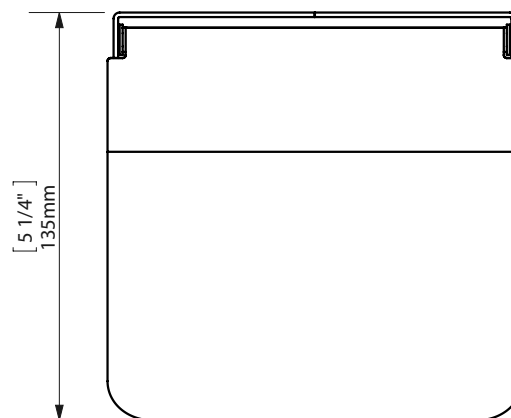

S-CUBE

TOILET ROLL HOLDER / PORTARROLLOS TAPA

WALL FIXATION
FIJACIÓN PARED

espec_643

Peso / Weight / Poids : 0,375 Kg.

Data / Datos / Donées:

Normas / Regulations / Normes : UNE 67100, UNE-EN-ISO 9227:2012, EN-ISO 10289:2001