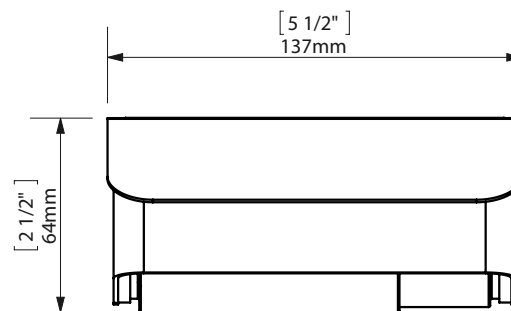

S-CUBE

TOILET ROLL HOLDER / PORTARROLLOS TAPA

WALL FIXATION
FIJACIÓN PARED

espec_643

Peso / Weight / Poids : 0,375 Kg.

Data / Datos / Donées:

Normas / Regulations / Normes : UNE 67100, UNE-EN-ISO 9227:2012, EN-ISO 10289:2001