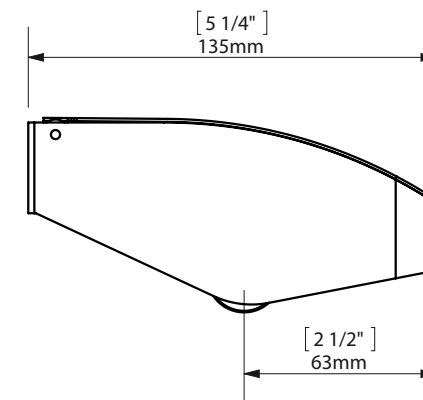

S-CUBE

TOILET ROLL HOLDER / PORTARROLLOS TAPA

WALL FIXATION
FIJACIÓN PARED

espec_643

Peso / Weight / Poids : 0,375 Kg.

Data / Datos / Donées:

Normas / Regulations / Normes : UNE 67100, UNE-EN-ISO 9227:2012, EN-ISO 10289:2001