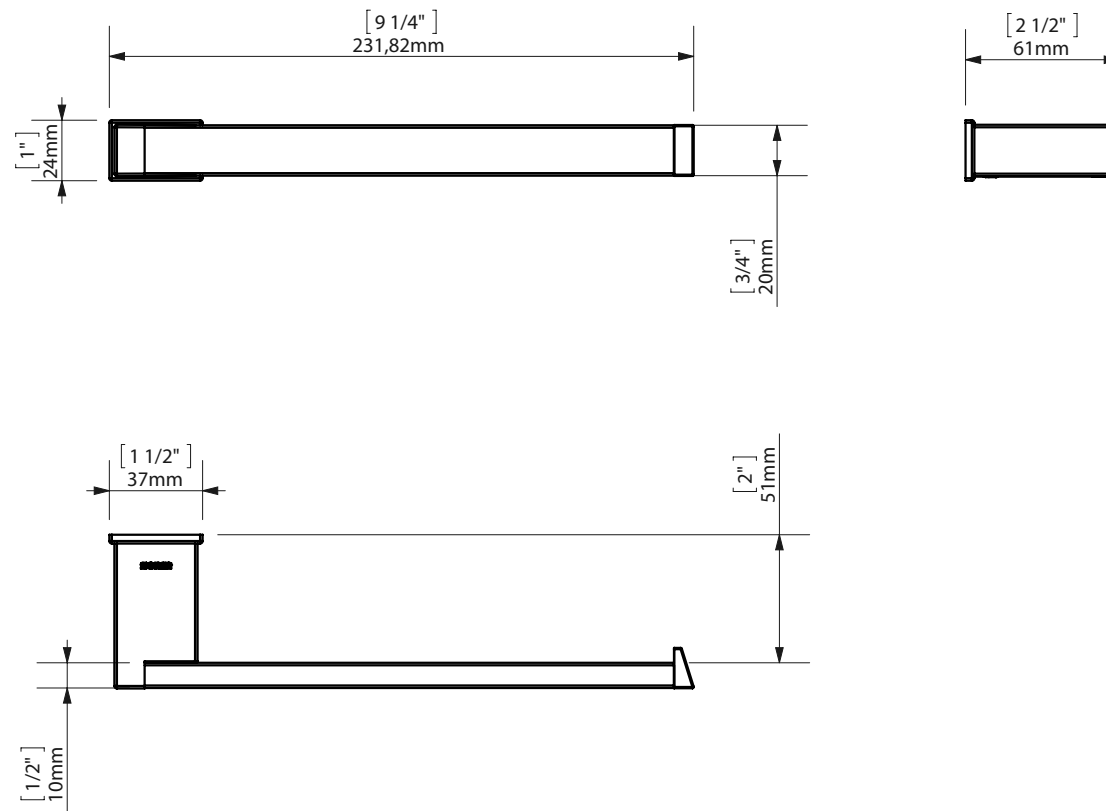

WALL FIXATION  
FIJACION PARED

espec\_638

Peso / Weight / Poids : 0,345 Kg.

Data / Datos / Donées:

Normas / Regulations / Normes: UNE 67100, UNE-EN-ISO 9227:2012, EN-ISO 10289:2001

Imágenes no a escala / Draw not to scale / Echelle non respectée