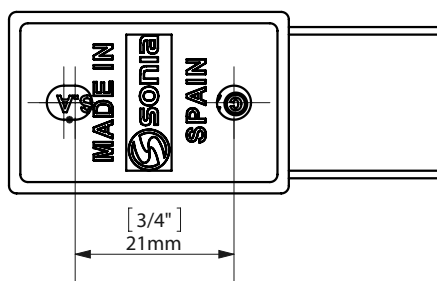

WALL FIXATION  
FIJACION PARED

espec\_638

Peso / Weight / Poids : 0,345 Kg.

Data / Datos / Donées:

Normas / Regulations / Normes: UNE 67100, UNE-EN-ISO 9227:2012, EN-ISO 10289:2001

Imágenes no a escala / Draw not to scale / Echelle non respectée