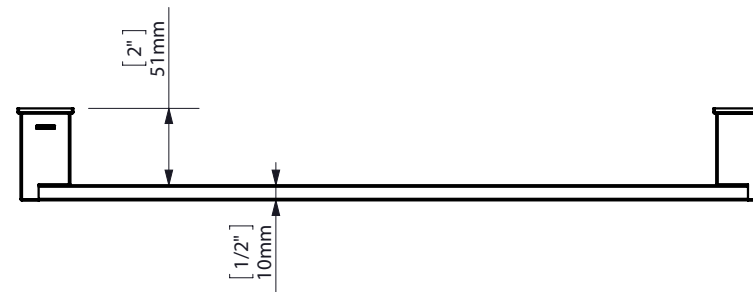

S-CUBE

TOWEL BAR 500 (18") / T.BARRA 500mm

WALL FIXATION
FIJACIÓN PARED

espec_627

Peso / Weight / Poids : 0,625 Kg.

Data / Datos / Donées:

Normas / Regulations / Normes: UNE 67100, UNE-EN-ISO 9227:2012, EN-ISO 10289:2001