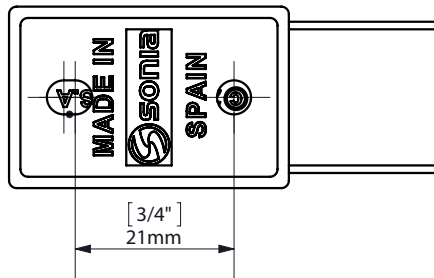

S-CUBE

TOWEL BAR 500 (18") / T.BARRA 500mm

WALL FIXATION
FIJACIÓN PARED

espec_627

Peso / Weight / Poids : 0,625 Kg.

Data / Datos / Donées:

Normas / Regulations / Normes: UNE 67100, UNE-EN-ISO 9227:2012, EN-ISO 10289:2001

Imágenes no a escala / Draw not to scale / Echelle non respectée

Sonia S.A se reserva el derecho de realizar cualquier cambio sin previo aviso
Sonia S.A has the right to make changes without notice
Sonia S.A se réserve le droit de procéder à tout changement sans notification préalable