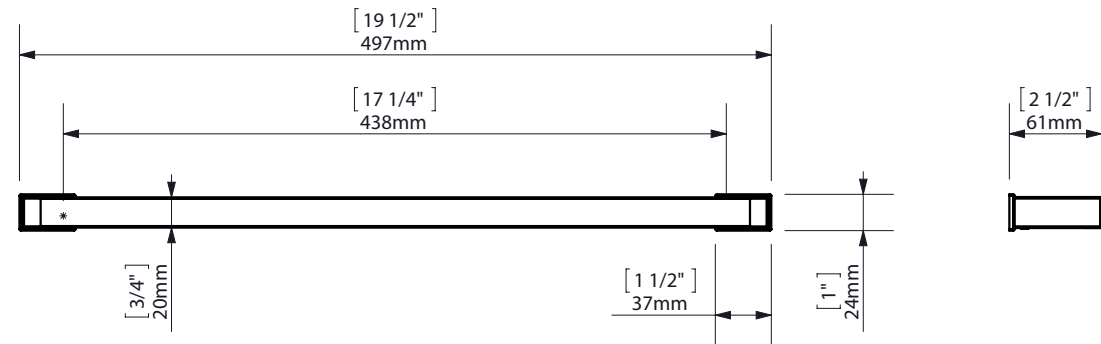

S-CUBE

TOWEL BAR 500 (18") / T.BARRA 500mm

WALL FIXATION
FIJACIÓN PARED

espec_627

Peso / Weight / Poids : 0,625 Kg.

Data / Datos / Donées:

Normas / Regulations / Normes: UNE 67100, UNE-EN-ISO 9227:2012, EN-ISO 10289:2001