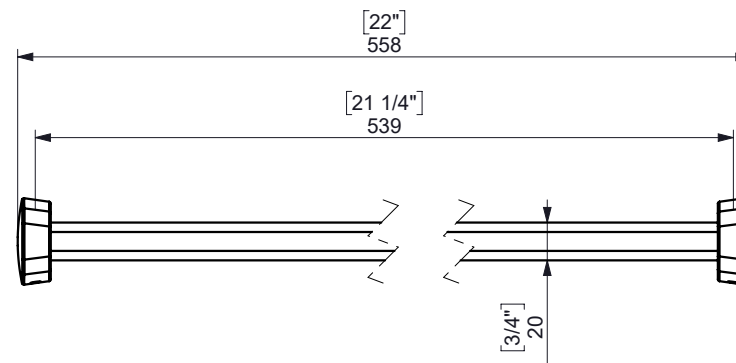

# S6 TOWEL BAR 550 (22") / TOALLERO BARRA 550

## FIJACION PARED WALL FIXATION

espec\_347

Imágenes no a escala / Draw not to scale / Echelle non respectée

Peso / Weight / Poids : 0.61Kg

Data / Datos / Données:

Normas / Regulations / Normes: UNE 67100, UNE-EN-ISO 9227:2012, EN-ISO 10289:2001