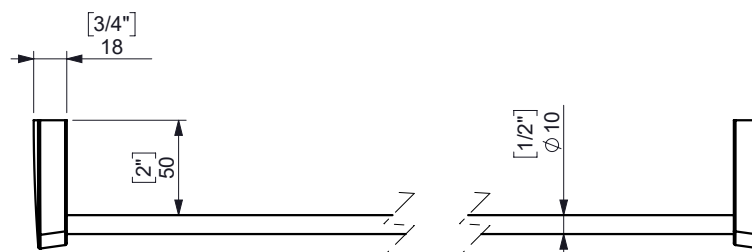

# S6 TOWEL BAR 550 (22") / TOALLERO BARRA 550

## FIJACION PARED WALL FIXATION

espec\_347

Imágenes no a escala / Draw not to scale / Echelle non respectée

Peso / Weight / Poids : 0.61Kg

Data / Datos / Données:

Normas / Regulations / Normes: UNE 67100, UNE-EN-ISO 9227:2012, EN-ISO 10289:2001