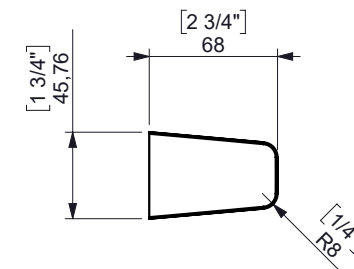

# S6 TOWEL BAR 550 (22") / TOALLERO BARRA 550

## FIJACION PARED WALL FIXATION

espec\_347

Imágenes no a escala / Draw not to scale / Echelle non respectée

Peso / Weight / Poids : 0.61Kg

Data / Datos / Données:

Normas / Regulations / Normes: UNE 67100, UNE-EN-ISO 9227:2012, EN-ISO 10289:2001