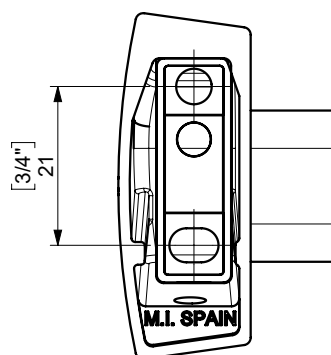

# S6 TOWEL BAR 550 (22") / TOALLERO BARRA 550

## FIJACION PARED WALL FIXATION

espec\_347

Imágenes no a escala / Draw not to scale / Echelle non respectée

Peso / Weight / Poids : 0.61Kg

Data / Datos / Données:

Normas / Regulations / Normes: UNE 67100, UNE-EN-ISO 9227:2012, EN-ISO 10289:2001