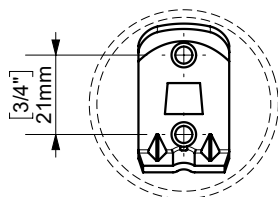

TECNO PROJECT TOILET ROLL HOLDER / PORTARROLLOS

FIJACION PARED
WALL FIXATION

espec_416

Peso / Weight / Poids : 0,450 Kg.

Data / Datos / Données:

Normas / Regulations / Normes: UNE 67100, UNE-EN-ISO 9227:2012, EN-ISO 10289:2001

Imagenes no a escala / Draw not to scale / Echelle non respectée

Sonia S.A se reserva el derecho de realizar cualquier cambio sin previo aviso
Sonia S.A has the right to make changes without notice
Sonia S.A se réserve le droit de procéder à tout changement sans notification préalable