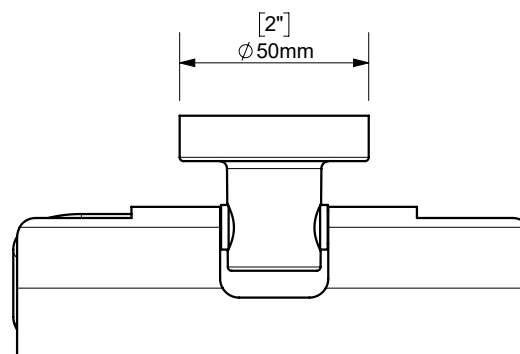

TECNO PROJECT TOILET ROLL HOLDER / PORTARROLLOS

FIJACION PARED
WALL FIXATION

espec_416

Peso / Weight / Poids : 0,450 Kg.

Data / Datos / Données:

Normas / Regulations / Normes: UNE 67100, UNE-EN-ISO 9227:2012, EN-ISO 10289:2001