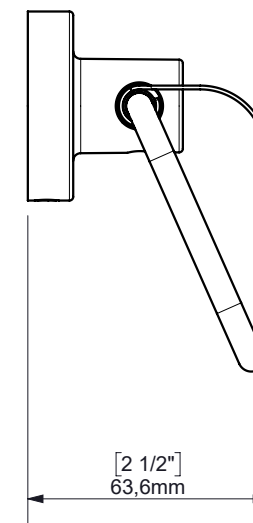

TECNO PROJECT TOILET ROLL HOLDER / PORTARROLLOS

FIJACION PARED
WALL FIXATION

espec_416

Peso / Weight / Poids : 0,450 Kg.

Data / Datos / Données:

Normas / Regulations / Normes: UNE 67100, UNE-EN-ISO 9227:2012, EN-ISO 10289:2001

Imagenes no a escala / Draw not to scale / Echelle non respectée

Sonia S.A se reserva el derecho de realizar cualquier cambio sin previo aviso
Sonia S.A has the right to make changes without notice
Sonia S.A se réserve le droit de procéder à tout changement sans notification préalable