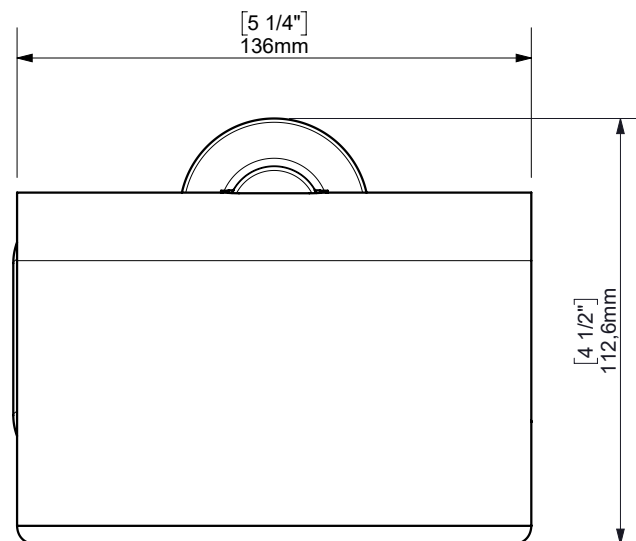

TECNO PROJECT TOILET ROLL HOLDER / PORTARROLLOS

FIJACION PARED
WALL FIXATION

espec_416

Peso / Weight / Poids : 0,450 Kg.

Data / Datos / Données:

Normas / Regulations / Normes: UNE 67100, UNE-EN-ISO 9227:2012, EN-ISO 10289:2001