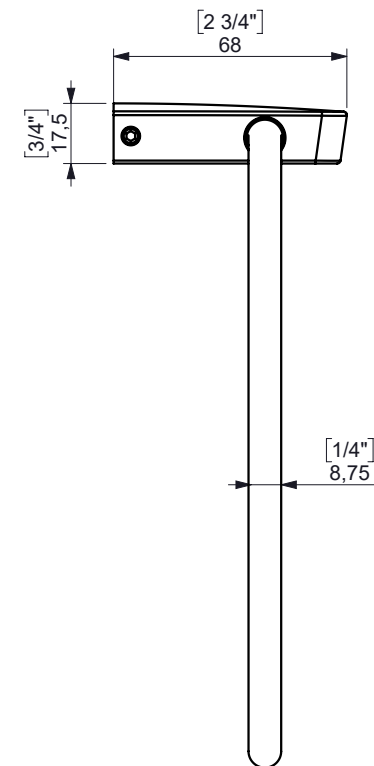

S6 TOWEL RING 190 (8") / T.ANILLA LAVABO 190

FIJACION PARED
WALL FIXATION

espec_704

Peso / Weight / Poids : 0.335Kg

Data / Datos / Données:

Normas / Regulations / Normes: UNE 67100, UNE-EN-ISO 9227:2012, EN-ISO 10289:2001