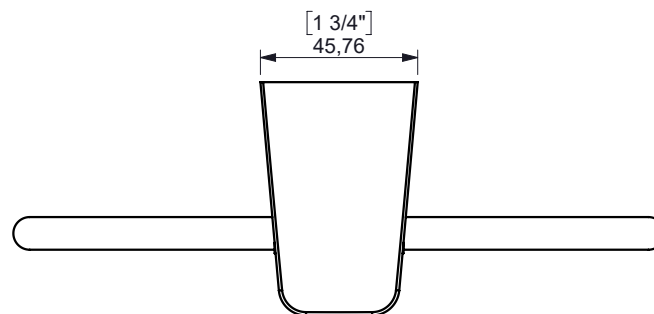

S6 TOWEL RING 190 (8") / T.ANILLA LAVABO 190

FIJACION PARED
WALL FIXATION

espec_704

Peso / Weight / Poids : 0.335Kg

Data / Datos / Données:

Normas / Regulations / Normes: UNE 67100, UNE-EN-ISO 9227:2012, EN-ISO 10289:2001