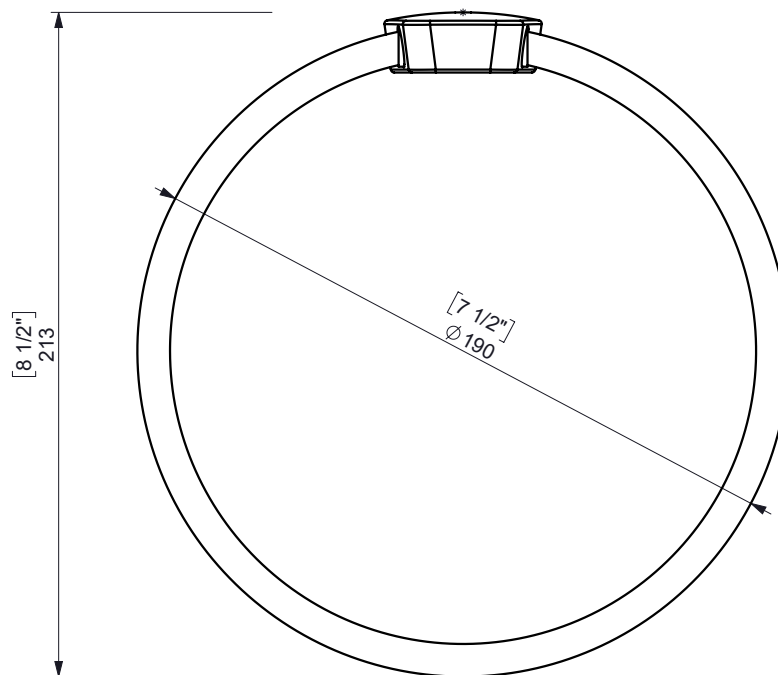

S6 TOWEL RING 190 (8") / T.ANILLA LAVABO 190

FIJACION PARED
WALL FIXATION

espec_704

Peso / Weight / Poids : 0.335Kg

Data / Datos / Données:

Normas / Regulations / Normes: UNE 67100, UNE-EN-ISO 9227:2012, EN-ISO 10289:2001