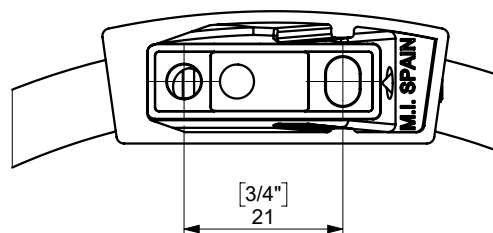

S6 TOWEL RING 190 (8") / T.ANILLA LAVABO 190

FIJACION PARED
WALL FIXATION

espec_704

Peso / Weight / Poids : 0.335Kg

Data / Datos / Données:

Normas / Regulations / Normes: UNE 67100, UNE-EN-ISO 9227:2012, EN-ISO 10289:2001

Imágenes no a escala / Draw not to scale / Echelle non respectée

Sonia S.A se reserva el derecho de realizar cualquier cambio sin previo aviso
Sonia S.A has the right to make changes without notice
Sonia S.A se réserve le droit de procéder à tout changement sans notification préalable