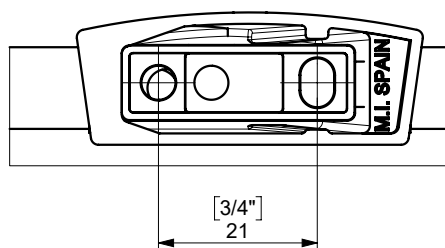

S6 TOILET ROLL HOLDER / PORTARROLLOS

FIJACION PARED
WALL FIXATION

espec_353

Peso / Weight / Poids : 0.46Kg

Data / Datos / Données:

Normas / Regulations / Normes: UNE 67100, UNE-EN-ISO 9227:2012, EN-ISO 10289:2001

Imágenes no a escala / Draw not to scale / Echelle non respectée

Sonia S.A se reserva el derecho de realizar cualquier cambio sin previo aviso
Sonia S.A has the right to make changes without notice
Sonia S.A se réserve le droit de procéder à tout changement sans notification préalable