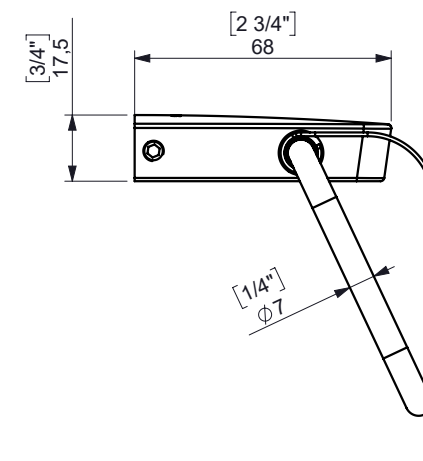

S6 TOILET ROLL HOLDER / PORTARROLLOS

FIJACION PARED
WALL FIXATION

espec_353

Peso / Weight / Poids : 0.46Kg

Data / Datos / Données:

Normas / Regulations / Normes: UNE 67100, UNE-EN-ISO 9227:2012, EN-ISO 10289:2001

Imágenes no a escala / Draw not to scale / Echelle non respectée

Sonia S.A se reserva el derecho de realizar cualquier cambio sin previo aviso
Sonia S.A has the right to make changes without notice
Sonia S.A se réserve le droit de procéder à tout changement sans notification préalable