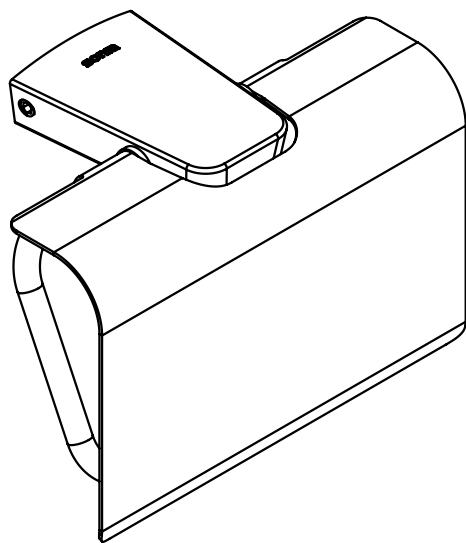

S6 TOILET ROLL HOLDER / PORTARROLLOS

FIJACION PARED
WALL FIXATION

espec_353

Peso / Weight / Poids : 0.46Kg

Data / Datos / Données:

Normas / Regulations / Normes: UNE 67100, UNE-EN-ISO 9227:2012, EN-ISO 10289:2001