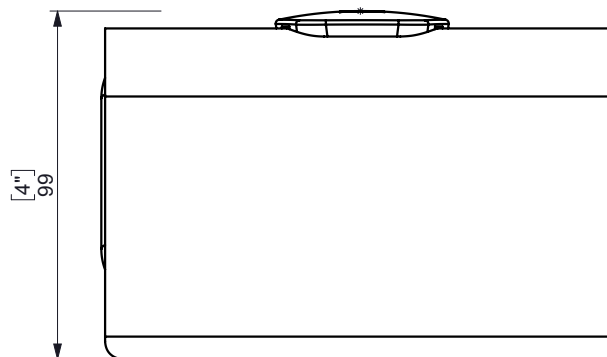

S6 TOILET ROLL HOLDER / PORTARROLLOS

FIJACION PARED
WALL FIXATION

espec_353

Peso / Weight / Poids : 0.46Kg

Data / Datos / Données:

Normas / Regulations / Normes: UNE 67100, UNE-EN-ISO 9227:2012, EN-ISO 10289:2001