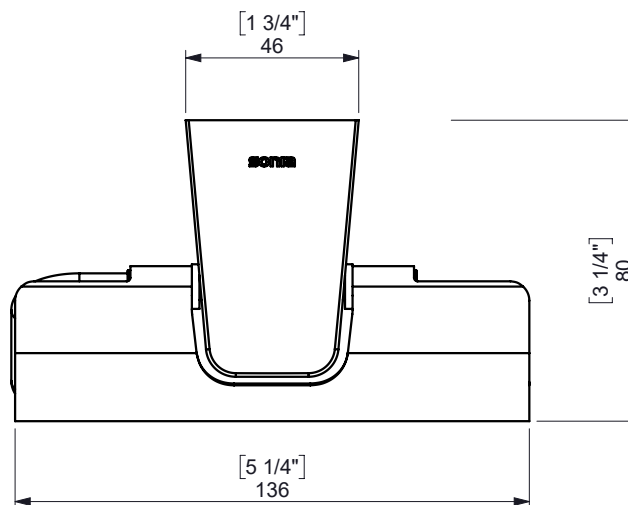

S6 TOILET ROLL HOLDER / PORTARROLLOS

FIJACION PARED
WALL FIXATION

espec_353

Peso / Weight / Poids : 0.46Kg

Data / Datos / Données:

Normas / Regulations / Normes: UNE 67100, UNE-EN-ISO 9227:2012, EN-ISO 10289:2001