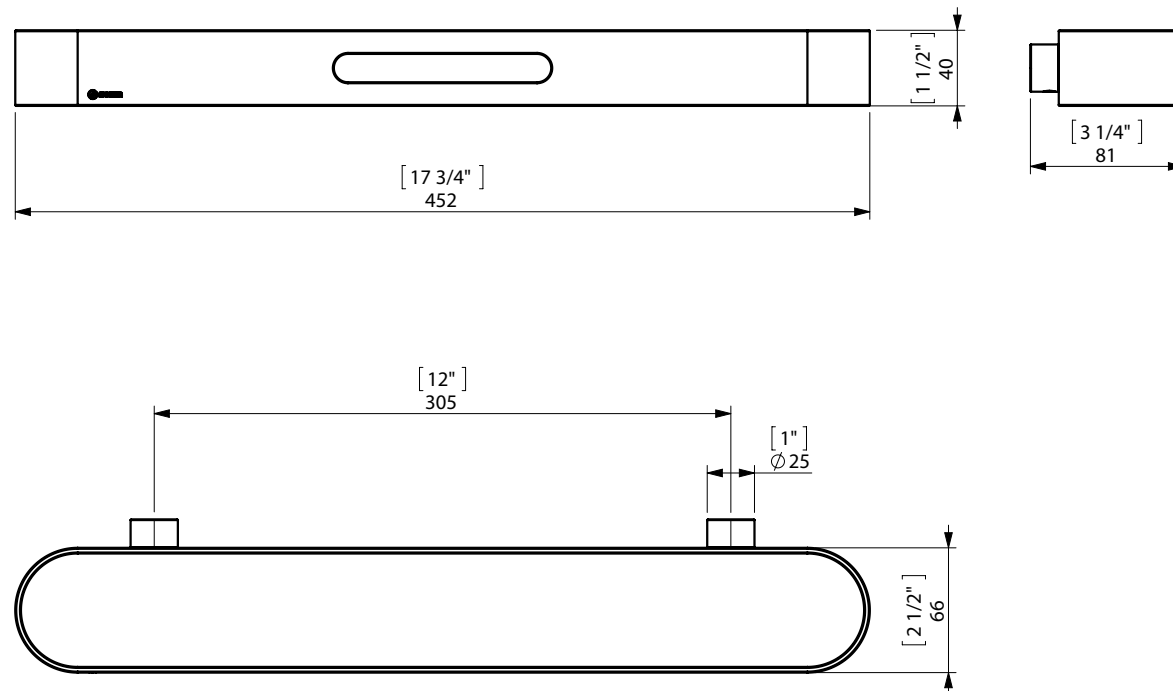

S5 TOALLERO BARRA 450mm. / TOWEL BAR 450mm. (18")

espec_437

Imágenes no a escala / Draw not to scale / Echelle non respectée

Peso / Weight / Poids : 1,005 Kg.

Data / Datos / Données:

Normas / Regulations / Normes: UNE 67100, UNE EN 3497, UNE EN ISO 1456, UNE EN ISO 9227, UNE EN ISO 4541, UNE EN ISO 2819,