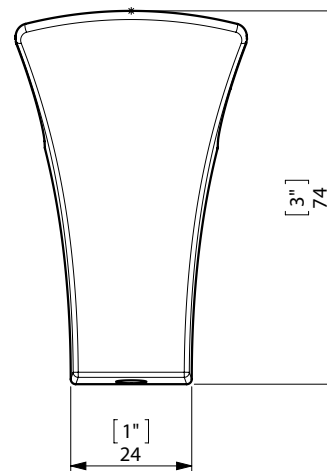

FIJACION PARED  
WALL FIXATION

espec\_512

Peso / Weight / Poids : 0,176 Kg.

Data / Datos / Données:

Normas / Regulations / Normes : UNE 67100, UNE-EN-ISO 9227:2012, EN-ISO 10289:2001

Imágenes no a escala / Draw not to scale / Echelle non respectée