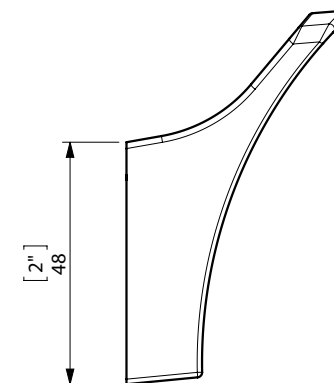

FIJACION PARED  
WALL FIXATION

espec\_512

Peso / Weight / Poids : 0,176 Kg.

Data / Datos / Données:

Normas / Regulations / Normes : UNE 67100, UNE-EN-ISO 9227:2012, EN-ISO 10289:2001

Imágenes no a escala / Draw not to scale / Echelle non respectée