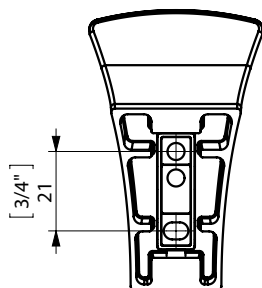

FIJACION PARED  
WALL FIXATION

espec\_512

Peso / Weight / Poids : 0,176 Kg.

Data / Datos / Données:

Normas / Regulations / Normes : UNE 67100, UNE-EN-ISO 9227:2012, EN-ISO 10289:2001

Imágenes no a escala / Draw not to scale / Echelle non respectée