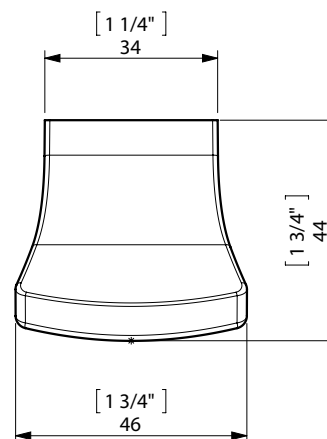

FIJACION PARED  
WALL FIXATION

espec\_512

Peso / Weight / Poids : 0,176 Kg.

Data / Datos / Données:

Normas / Regulations / Normes : UNE 67100, UNE-EN-ISO 9227:2012, EN-ISO 10289:2001

Imágenes no a escala / Draw not to scale / Echelle non respectée