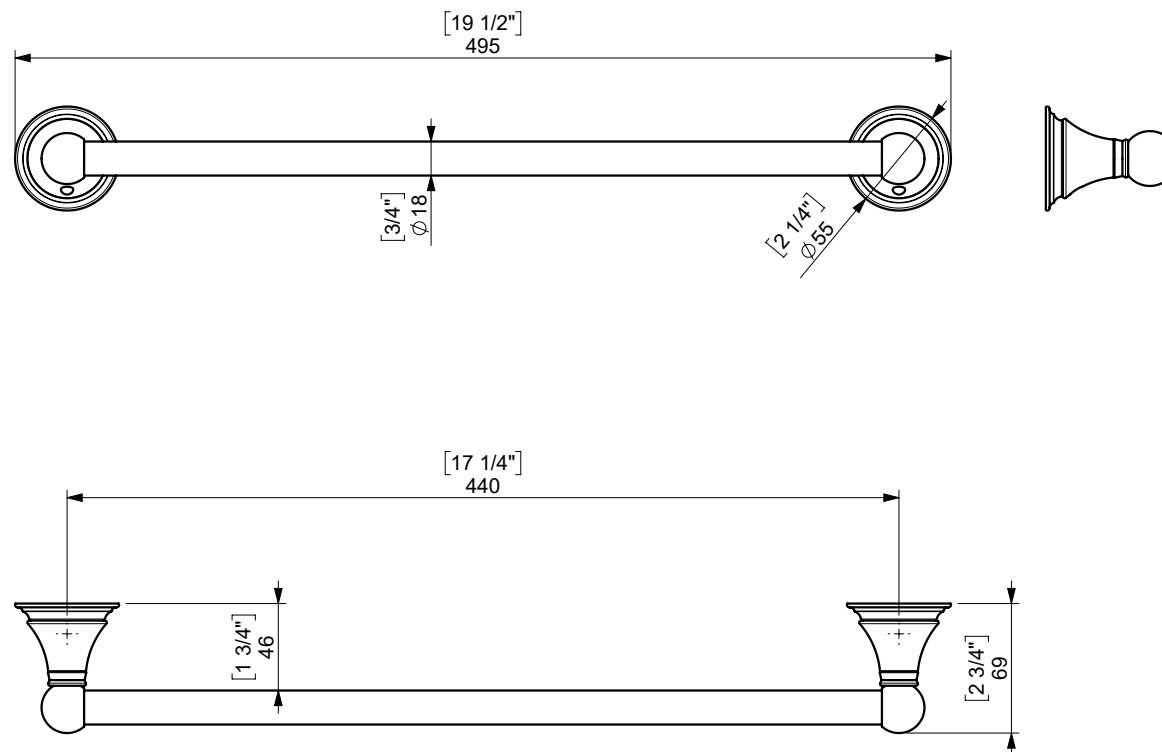

GENOA TOWEL BAR 500mm.(18") / T.BARRA 500mm.

FIJACION PARED
WALL FIXATION

espec_555

Imágenes no a escala / Draw not to scale / Echelle non respectée

Peso / Weight / Poids : 0,820 Kg.

Data / Datos / Données: