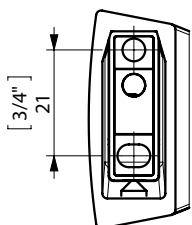

S7 OPEN TOWEL RING 217mm.(8") / T.ANILLA ABIERTA LAVABO

FIJACION PARED
WALL FIXATION

espec_513

Peso / Weight / Poids : 0,770 Kg.

Data / Datos / Donées:

Normas / Regulations / Normes: UNE 67100UNE EN 3497, UNE EN ISO 1456, UNE EN ISO 9227, UNE EN ISO 4541, UNE EN ISO 2819,

UNE-EN ISO 4541

Imágenes no a escala / Draw not to scale / Echelle non respectée

Sonia S.A se reserva el derecho de realizar cualquier cambio sin previo aviso
Sonia S.A has the right to make changes without notice
Sonia S.A se réserve le droit de procéder à tout changement sans notification préalable