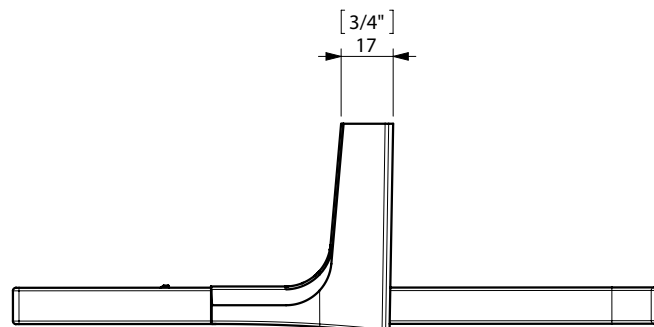

S7 OPEN TOWEL RING 217mm.(8") / T.ANILLA ABIERTA LAVABO

FIJACION PARED
WALL FIXATION

espec_513

Peso / Weight / Poids : 0,770 Kg.

Data / Datos / Donées:

Normas / Regulations / Normes: UNE 67100UNE EN 3497, UNE EN ISO 1456, UNE EN ISO 9227, UNE EN ISO 4541, UNE EN ISO 2819,

UNE-EN ISO 4541

Imágenes no a escala / Draw not to scale / Echelle non respectée

Sonia S.A se reserva el derecho de realizar cualquier cambio sin previo aviso
Sonia S.A has the right to make changes without notice
Sonia S.A se réserve le droit de procéder à tout changement sans notification préalable