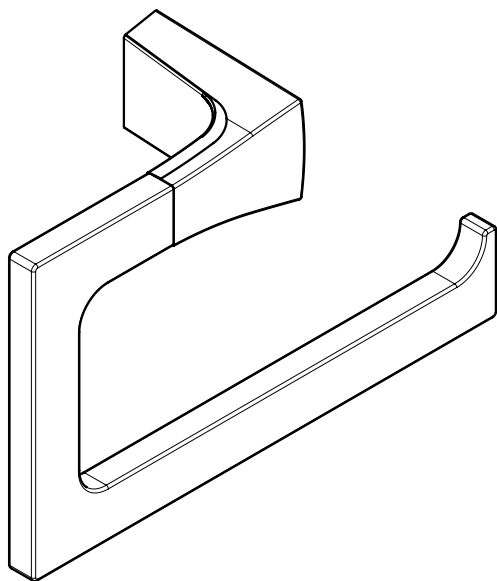

S7 OPEN TOWEL RING 217mm.(8") / T.ANILLA ABIERTA LAVABO

FIJACION PARED
WALL FIXATION

espec_513

Peso / Weight / Poids : 0,770 Kg.

Data / Datos / Donées:

Normas / Regulations / Normes: UNE 67100UNE EN 3497, UNE EN ISO 1456, UNE EN ISO 9227, UNE EN ISO 4541, UNE EN ISO 2819,

UNE-EN ISO 4541

Imágenes no a escala / Draw not to scale / Echelle non respectée

Sonia S.A se reserva el derecho de realizar cualquier cambio sin previo aviso
Sonia S.A has the right to make changes without notice
Sonia S.A se réserve le droit de procéder à tout changement sans notification préalable