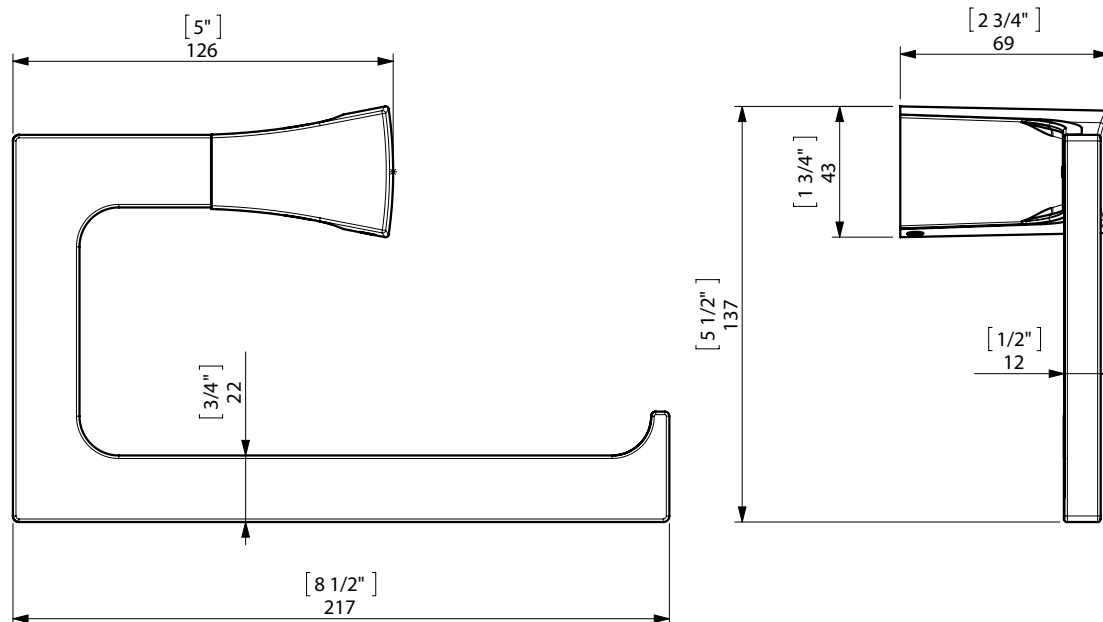

S7 OPEN TOWEL RING 217mm.(8") / T.ANILLA ABIERTA LAVABO

FIJACION PARED
WALL FIXATION

espec_513

Peso / Weight / Poids : 0,770 Kg.

Data / Datos / Donées:

Normas / Regulations / Normes: UNE 67100UNE EN 3497, UNE EN ISO 1456, UNE EN ISO 9227, UNE EN ISO 4541, UNE EN ISO 2819,

UNE-EN ISO 4541

Imágenes no a escala / Draw not to scale / Echelle non respectée

Sonia S.A se reserva el derecho de realizar cualquier cambio sin previo aviso
Sonia S.A has the right to make changes without notice
Sonia S.A se réserve le droit de procéder à tout changement sans notification préalable