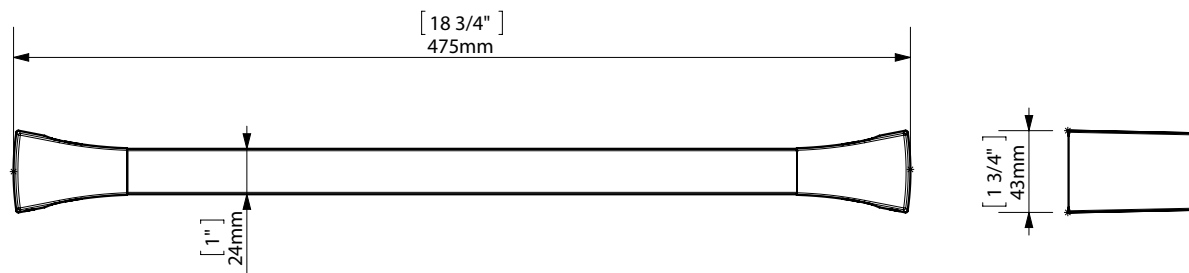

S7 T.BAR 500mm.(18") / T.BARRA 500mm.

FIJACION PARED
WALL FIXATION

espec_509

Peso / Weight / Poids : 0,870 Kg.

Data / Datos / Donées:

Normas / Regulations / Normes: UNE 67100, UNE EN 3497, UNE EN ISO 1456, UNE EN ISO 9227, UNE EN ISO 4541, UNE EN ISO 2819,

UNE-EN ISO 4541

Imágenes no a escala / Draw not to scale / Echelle non respectée

Sonia S.A se reserva el derecho de realizar cualquier cambio sin previo aviso
Sonia S.A has the right to make changes without notice
Sonia S.A se réserve le droit de procéder à tout changement sans notification préalable