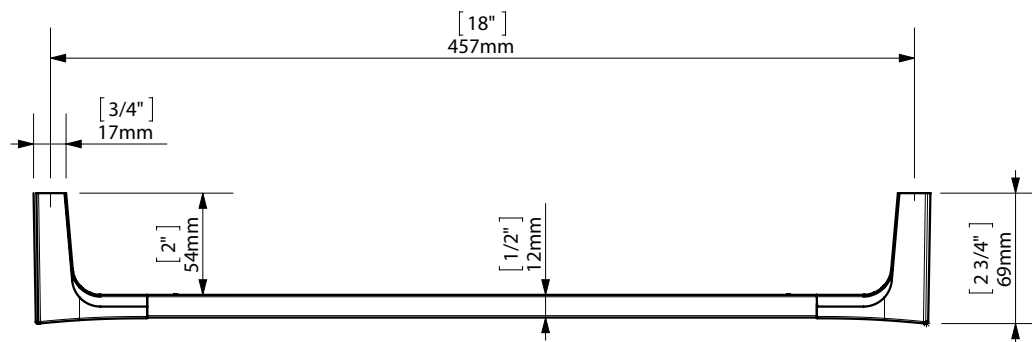

S7 T.BAR 500mm.(18") / T.BARRA 500mm.

FIJACION PARED
WALL FIXATION

espec_509

Peso / Weight / Poids : 0,870 Kg.

Data / Datos / Donées:

Normas / Regulations / Normes: UNE 67100, UNE EN 3497, UNE EN ISO 1456, UNE EN ISO 9227, UNE EN ISO 4541, UNE EN ISO 2819,

UNE-EN ISO 4541

Imágenes no a escala / Draw not to scale / Echelle non respectée

Sonia S.A se reserva el derecho de realizar cualquier cambio sin previo aviso
Sonia S.A has the right to make changes without notice
Sonia S.A se réserve le droit de procéder à tout changement sans notification préalable