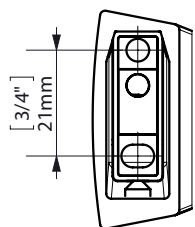

S7 T.BAR 500mm.(18") / T.BARRA 500mm.

FIJACION PARED
WALL FIXATION

espec_509

Peso / Weight / Poids : 0,870 Kg.

Data / Datos / Donées:

Normas / Regulations / Normes: UNE 67100, UNE EN 3497, UNE EN ISO 1456, UNE EN ISO 9227, UNE EN ISO 4541, UNE EN ISO 2819,

UNE-EN ISO 4541

Imágenes no a escala / Draw not to scale / Echelle non respectée

Sonia S.A se reserva el derecho de realizar cualquier cambio sin previo aviso
Sonia S.A has the right to make changes without notice
Sonia S.A se réserve le droit de procéder à tout changement sans notification préalable