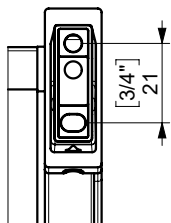

S3 TOILET ROLL HOLDER / PORTARROLLOS

FIJACION PARED
WALL FIXATION

espec_551

Peso / Weight / Poids : 0,425Kg

Data / Datos / Données:

Normas / Regulations / Normes: UNE 67100: UNE-EN-ISO 9227:2012, EN-ISO 10289:2001