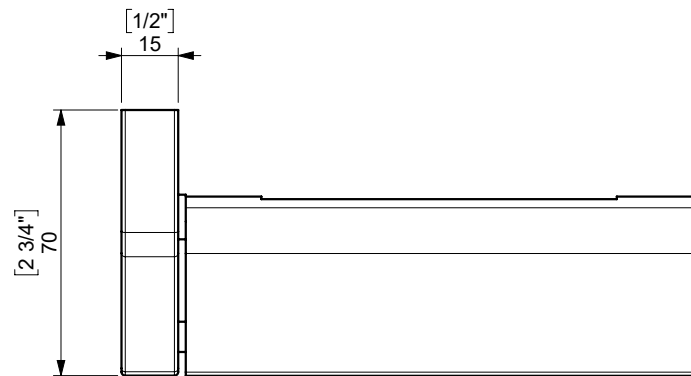

S3 TOILET ROLL HOLDER / PORTARROLLOS

FIJACION PARED
WALL FIXATION

espec_551

Peso / Weight / Poids : 0,425Kg

Data / Datos / Données:

Normas / Regulations / Normes: UNE 67100: UNE-EN-ISO 9227:2012, EN-ISO 10289:2001