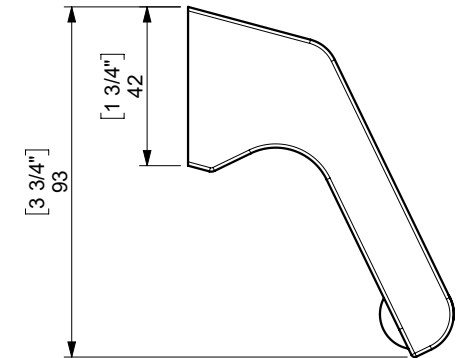

S3 TOILET ROLL HOLDER / PORTARROLLOS

FIJACION PARED
WALL FIXATION

espec_551

Peso / Weight / Poids : 0,425Kg

Data / Datos / Données:

Normas / Regulations / Normes: UNE 67100: UNE-EN-ISO 9227:2012, EN-ISO 10289:2001