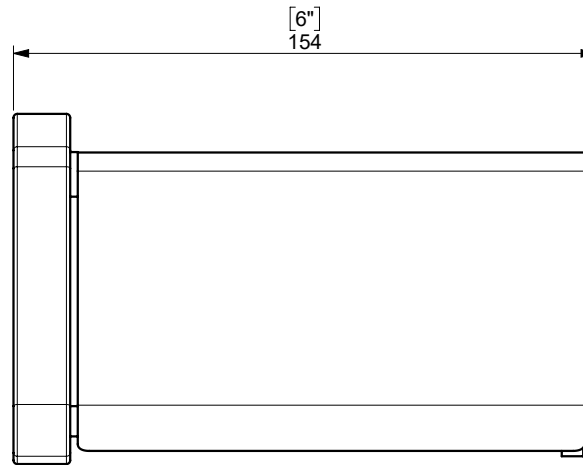

S3 TOILET ROLL HOLDER / PORTARROLLOS

FIJACION PARED
WALL FIXATION

espec_551

Peso / Weight / Poids : 0,425Kg

Data / Datos / Données:

Normas / Regulations / Normes: UNE 67100: UNE-EN-ISO 9227:2012, EN-ISO 10289:2001