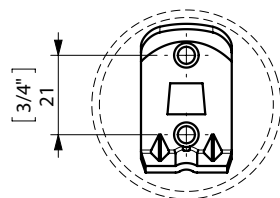

FIJACION PARED  
WALL FIXATION

espec\_482

Peso / Weight / Poids : 0,640 Kg.

Data / Datos / Données:

Normas / Regulations / Normes: UNE 67100NE EN 3497, UNE EN ISO 1456, UNE EN ISO 9227, UNE EN ISO 4541, UNE EN ISO 2819,

UNE-EN ISO 4541

Imágenes no a escala / Draw not to scale / Echelle non respectée

Sonia S.A se reserva el derecho de realizar cualquier cambio sin previo aviso  
Sonia S.A has the right to make changes without notice  
Sonia S.A se réserve le droit de procéder à tout changement sans notification préalable