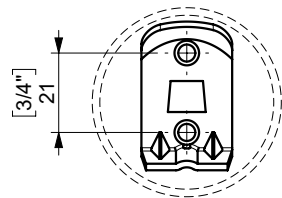

FIJACION PARED
WALL FIXATION

espec_476

Imagenes no a escala / Draw not to scale / Echelle non respectée

Peso / Weight / Poids : 0,115 Kg.

Data / Datos / Données:

Normas / Regulations / Normes: UNE 67100: UNE-EN-ISO 9227:2012, EN-ISO 10289:2001