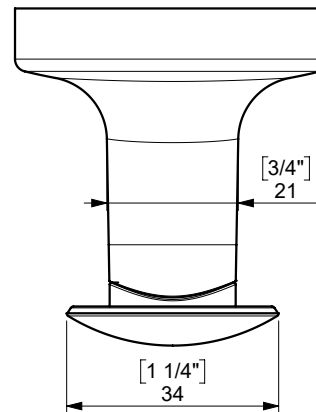

FIJACION PARED
WALL FIXATION

espec_476

Imagenes no a escala / Draw not to scale / Echelle non respectée

Peso / Weight / Poids : 0,115 Kg.

Data / Datos / Données:

Normas / Regulations / Normes: UNE 67100: UNE-EN-ISO 9227:2012, EN-ISO 10289:2001