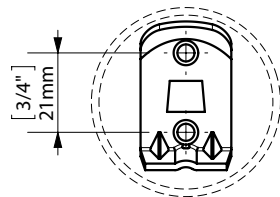

FIJACION PARED
WALL FIXATION

espec_283

Imágenes no a escala / Draw not to scale / Echelle non respectée

Peso / Weight / Poids : 0,445 Kg.

Data / Datos / Données:

Normas / Regulations / Normes: UNE 67100, UNE-EN-ISO 9227:2012, EN-ISO 10289:2001