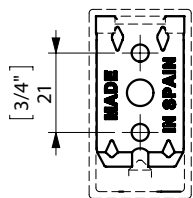

FIJACION PARED
WALL FIXATION

espec_506

Peso / Weight / Poids : 0,565 Kg.

Data / Datos / Données:

Normas / Regulations / Normes: UNE 67100, UNE EN 3497, UNE EN ISO 1456, UNE EN ISO 9227, UNE EN ISO 4541, UNE EN ISO 2819,

UNE-EN ISO 4541

Imágenes no a escala / Draw not to scale / Echelle non respectée

Sonia S.A se reserva el derecho de realizar cualquier cambio sin previo aviso
Sonia S.A has the right to make changes without notice
Sonia S.A se réserve le droit de procéder à tout changement sans notification préalable