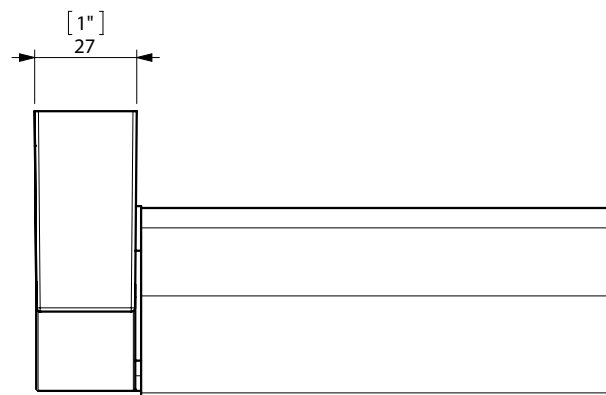

FIJACION PARED
WALL FIXATION

espec_506

Peso / Weight / Poids : 0,565 Kg.

Data / Datos / Données:

Normas / Regulations / Normes: UNE 67100, UNE EN 3497, UNE EN ISO 1456, UNE EN ISO 9227, UNE EN ISO 4541, UNE EN ISO 2819,

UNE-EN ISO 4541

Imágenes no a escala / Draw not to scale / Echelle non respectée

Sonia S.A se reserva el derecho de realizar cualquier cambio sin previo aviso
Sonia S.A has the right to make changes without notice
Sonia S.A se réserve le droit de procéder à tout changement sans notification préalable