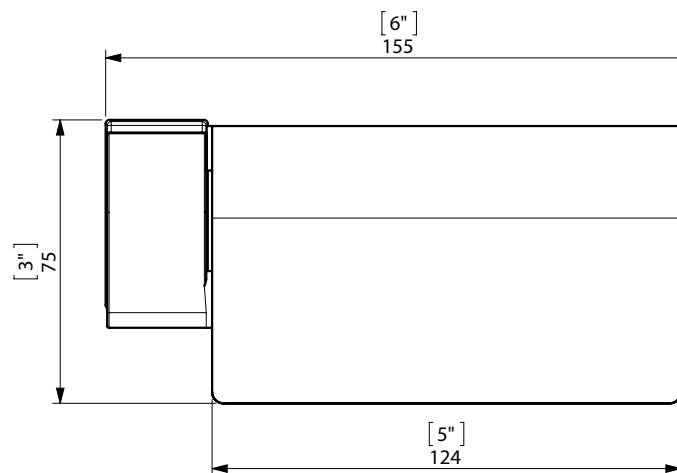

FIJACION PARED
WALL FIXATION

espec_506

Peso / Weight / Poids : 0,565 Kg.

Data / Datos / Données:

Normas / Regulations / Normes: UNE 67100, UNE EN 3497, UNE EN ISO 1456, UNE EN ISO 9227, UNE EN ISO 4541, UNE EN ISO 2819,

UNE-EN ISO 4541

Imágenes no a escala / Draw not to scale / Echelle non respectée

Sonia S.A se reserva el derecho de realizar cualquier cambio sin previo aviso
Sonia S.A has the right to make changes without notice
Sonia S.A se réserve le droit de procéder à tout changement sans notification préalable