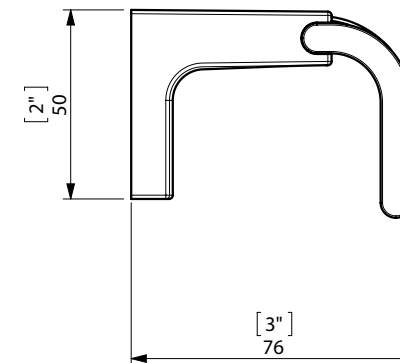

FIJACION PARED
WALL FIXATION

espec_506

Peso / Weight / Poids : 0,565 Kg.

Data / Datos / Données:

Normas / Regulations / Normes: UNE 67100, UNE EN 3497, UNE EN ISO 1456, UNE EN ISO 9227, UNE EN ISO 4541, UNE EN ISO 2819,

UNE-EN ISO 4541

Imágenes no a escala / Draw not to scale / Echelle non respectée

Sonia S.A se reserva el derecho de realizar cualquier cambio sin previo aviso
Sonia S.A has the right to make changes without notice
Sonia S.A se réserve le droit de procéder à tout changement sans notification préalable