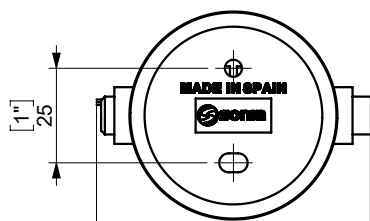

# GENOA TOILET ROLL HOLDER / PORTARROLLOS

FIJACION PARED  
WALL FIXATION

espec\_563

Imagenes no a escala / Draw not to scale / Echelle non respectée

Peso / Weight / Poids : 0,870 Kg.

Data / Datos / Données: