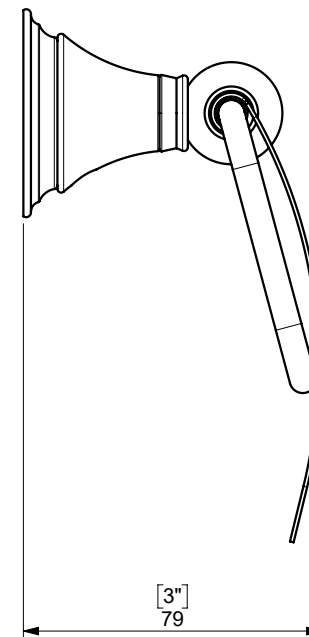

# GENOA TOILET ROLL HOLDER / PORTARROLLOS

FIJACION PARED  
WALL FIXATION

espec\_563

Imagenes no a escala / Draw not to scale / Echelle non respectée

Peso / Weight / Poids : 0,870 Kg.

Data / Datos / Données: