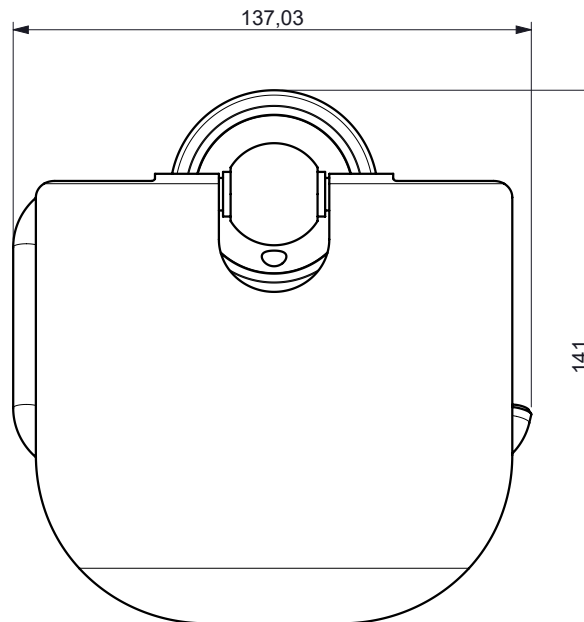

# GENOA TOILET ROLL HOLDER / PORTARROLLOS

FIJACION PARED  
WALL FIXATION

espec\_563

Imagenes no a escala / Draw not to scale / Echelle non respectée

Peso / Weight / Poids : 0,870 Kg.

Data / Datos / Données: