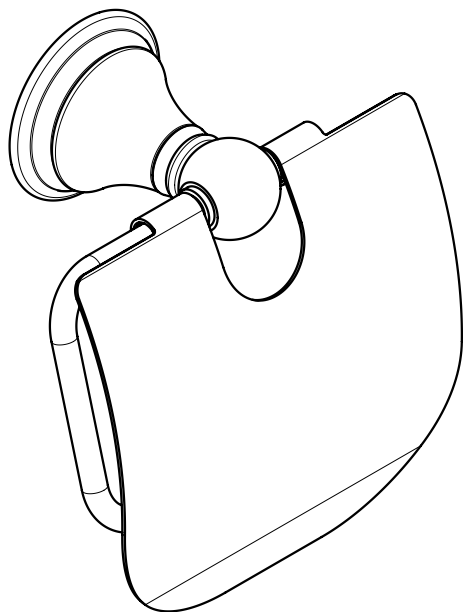

# GENOA TOILET ROLL HOLDER / PORTARROLLOS

FIJACION PARED  
WALL FIXATION

espec\_563

Imagenes no a escala / Draw not to scale / Echelle non respectée

Peso / Weight / Poids : 0,870 Kg.

Data / Datos / Données: