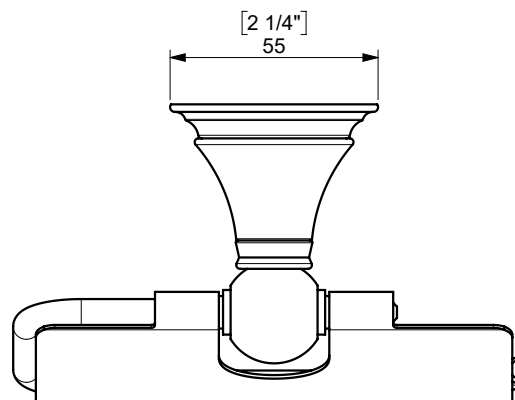

# GENOA TOILET ROLL HOLDER / PORTARROLLOS

FIJACION PARED  
WALL FIXATION

espec\_563

Imagenes no a escala / Draw not to scale / Echelle non respectée

Peso / Weight / Poids : 0,870 Kg.

Data / Datos / Données: