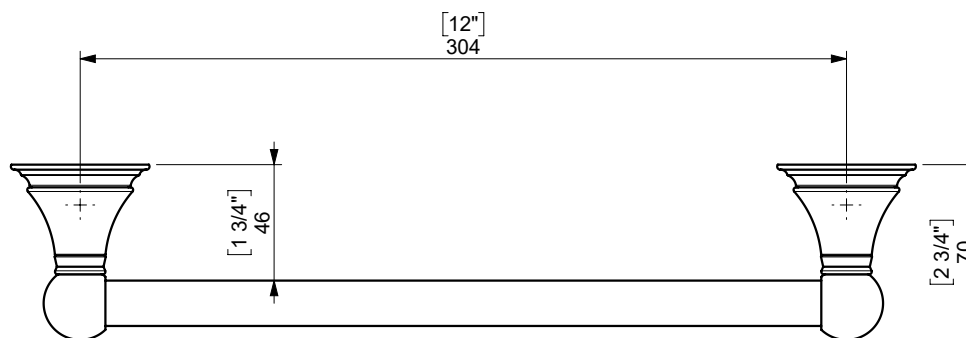

GENOA TOWEL BAR 350mm.(14") / T.BARRA 350mm.

FIJACION PARED
WALL FIXATION

espec_554

Imágenes no a escala / Draw not to scale / Echelle non respectée

Peso / Weight / Poids : 0,725 Kg.

Data / Datos / Données: