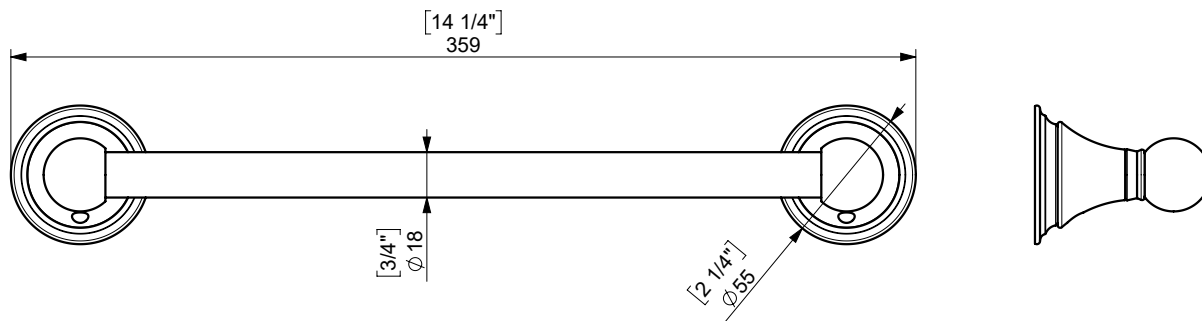

GENOA TOWEL BAR 350mm.(14") / T.BARRA 350mm.

FIJACION PARED
WALL FIXATION

espec_554

Imágenes no a escala / Draw not to scale / Echelle non respectée

Peso / Weight / Poids : 0,725 Kg.

Data / Datos / Données: