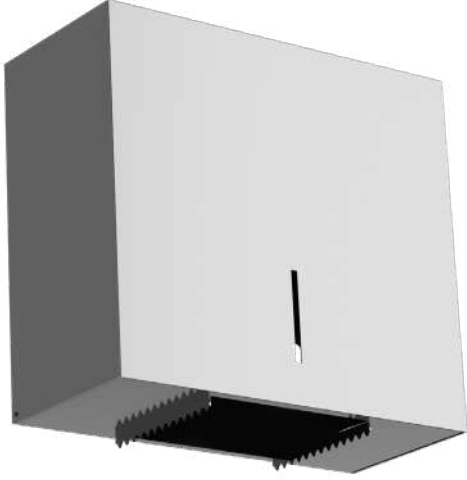

Jumbo Paper Dispenser Jumbo Tuvalet Kağıtlık

Jumbo Toilet Roll Holder, 27 x 25h x 12 cm
Jumbo Tuvalet Kağıtlık, 27 x 25h x 12 cm

JTP13003-06/P	Polished Stainless Steel/P.Çelik Parlak
JTP13003-06/M	Stainless Steel/P.Çelik Mat
JTP13003-06/N	Matt Black/Mat Siyah