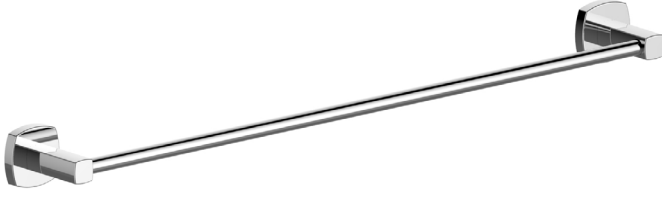

Chrome/Krom
Matt Black/Mat Siyah

Toilet Brush Holder, 25h, Wall Mounted
Tuvalet Fırçalık, 25h, Duvar

FLT2004-0125/CR
FLT2004-0125/N

Chrome/Krom
Matt Black/Mat Siyah

Towel Bar, 45 cm
Havluluk, Uzun, 45 cm

Mi5001-45/CR
Mi5001-45/N