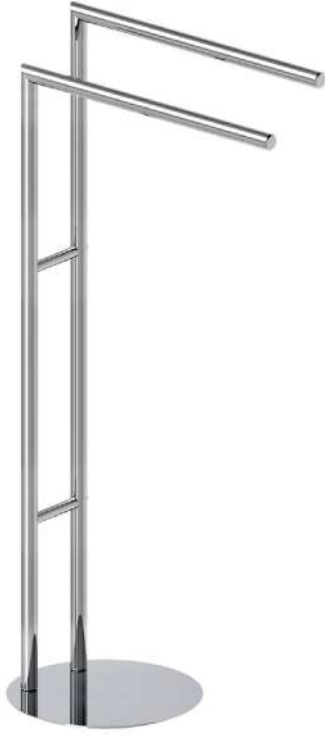

Freestanding
Ayaklı Havluluk

Freestanding Towel Holder, 39 x 80h x 25 cm
Ayaklı Havluluk, İkili, 39 x 80h x 25 cm

FSTR1514-02/CR

Chrome/Krom