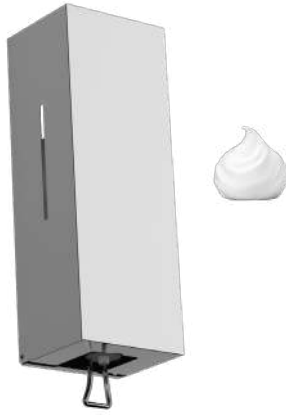

Foam Dispenser, Manual, 1 lt
Köpük Verici, Alttan Çekmeli, 1 lt

FDM13006-01L/P Polished Stainless Steel/P.Çelik Parlak
FDM13006-01L/M Stainless Steel/P.Çelik Mat
FDM13006-01L/N Matt Black/Mat Siyah