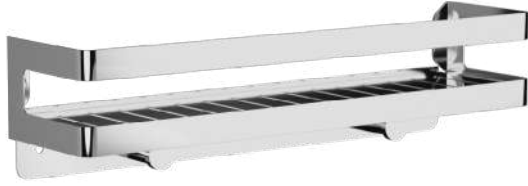

Clothesline Çamaşır İpi

Clothesline, 220 cm
Çamaşır İpi, 220 cm

CLI6018-01/P Stainless Steel Polished/P. Çelik Parlak

Shower Baskets Duş Malzemelikler

Shower Basket, Wall Mounted, Straight with Hooks
Duş Malzemelik, Duvar, Düz, Askılıklı