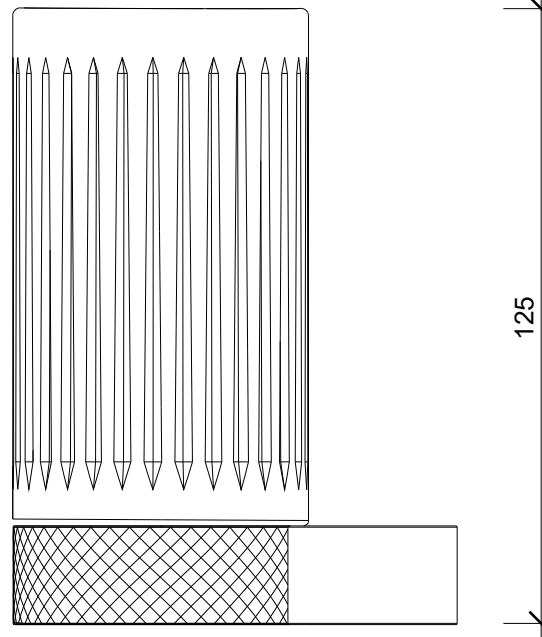

Frontansicht
front view

Seitenansicht
side view

CLUB WMG kristall schliff

Zahnbürstenhalter und
-becher
Toothbrush holder and
tumbler

Alle Angaben sind ohne Gewähr.
Maß und Modelländerungen
vorbehalten.
All information without
engagement. Measurement
and changes conditionally.