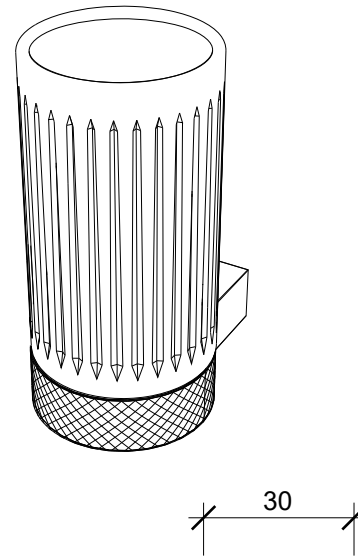

Frontansicht
front view

Seitenansicht
side view

CLUB WMG kristall schliff

Zahnbürstenhalter und
-becher
Toothbrush holder and
tumbler

Alle Angaben sind ohne Gewähr.
Maß und Modelländerungen
vorbehalten.
All information without
engagement. Measurement
and changes conditionally.